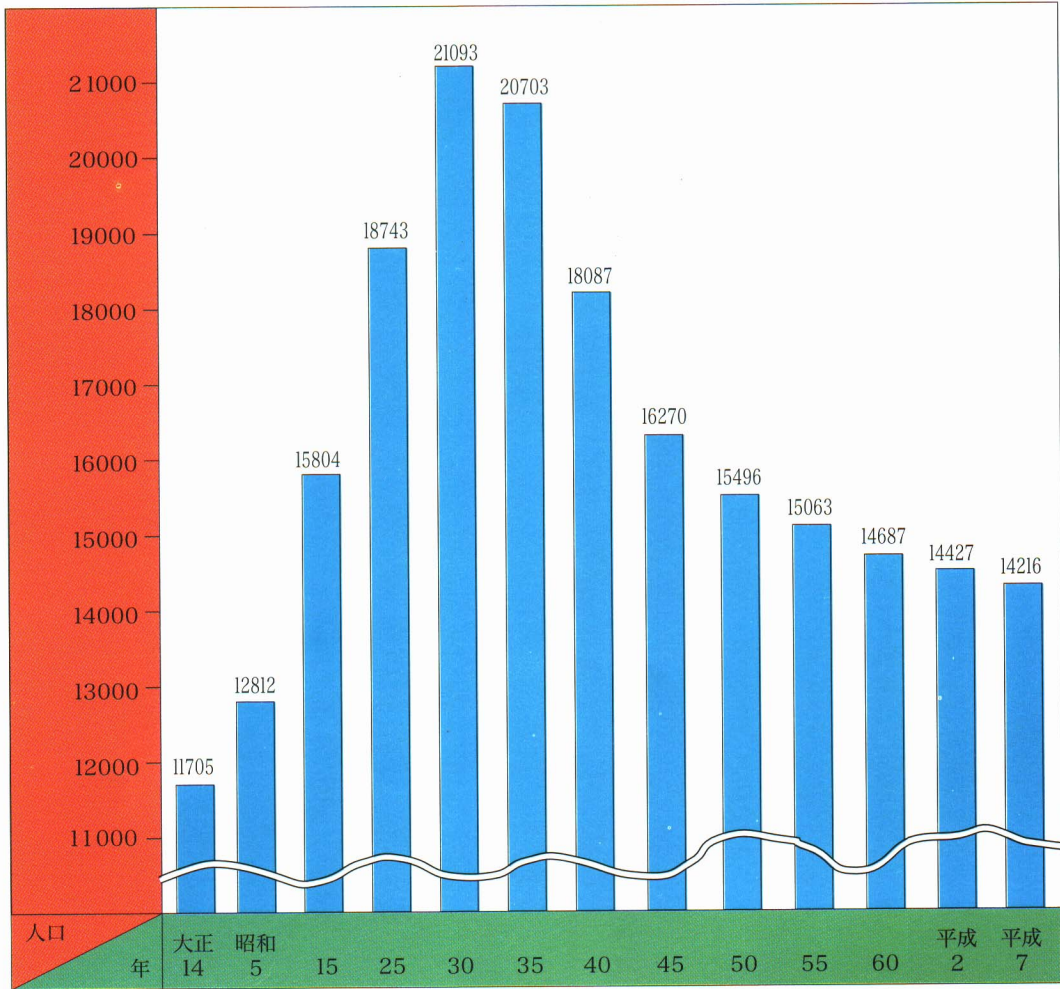

田島町の人口のうつりかわり

田島町の土地利用

総面積 35,034ha

農地の内訳 総面積 1,455ha