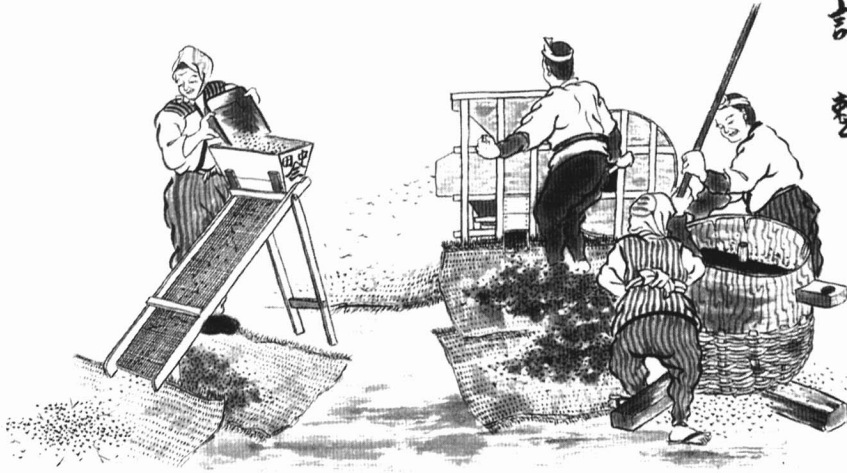

物磨り
調整

もみすり

収納

しゅうのう

昭和六十年三月十日
農耕工程図
昭和三年代を中心とした
農耕具の使用を重点に
描いたものである。