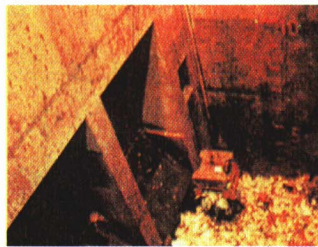

○せいそう工場のしくみはどのようなになっているのでしょうか。

田島町は、下郷町と協力して下郷町の落合地区に東部クリーンセンター（ごみしよ理場）をつくりました。ここでは、一日に40tのごみを燃やすことができます。また、そ大ごみは、一日に20tしよ理できます。

▲プラットホーム

▲ごみおき場と  
クレーン

▲運転室

▲中央かんり室

▲もえないごみの  
プラットホーム

▲コンベヤー