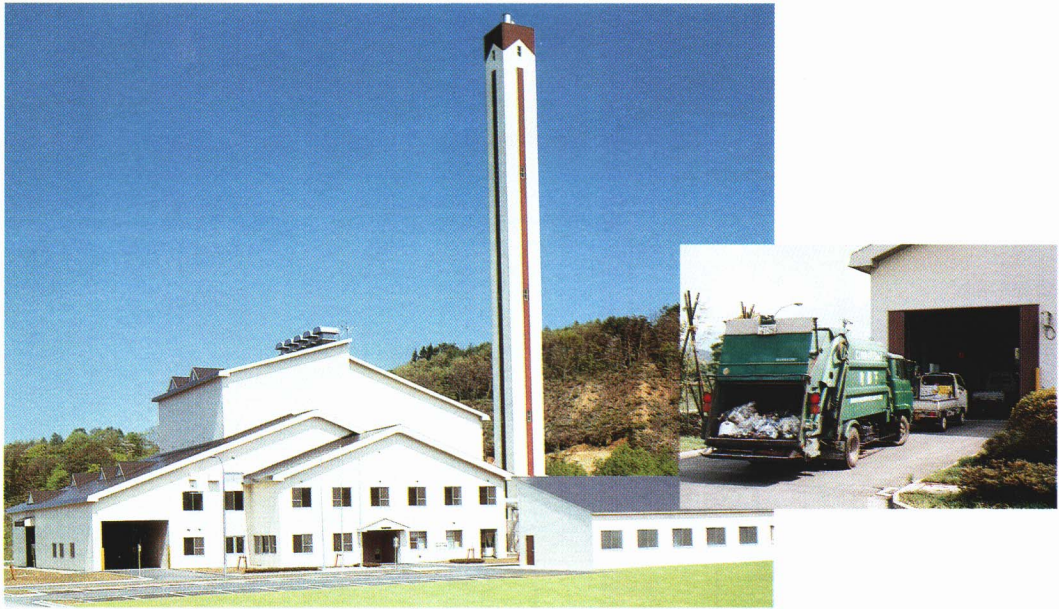

○せいそう工場のしくみはどのようなになっているのでしょうか。

田島町は、下郷町と協力して下郷町の落合地区に東部クリーンセンター（ごみしよ理場）をつくりました。ここでは、一日に40tのごみを燃やすことができます。また、そ大ごみは、一日に20tしよ理できます。

▲プラットホーム

▲ごみおき場と  
クレーン

▲運転室

▲中央かんり室

▲もえないごみの  
プラットホーム

▲コンベヤー