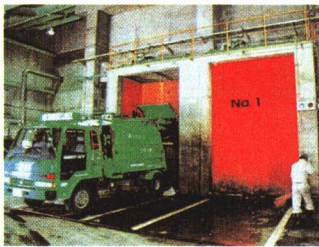

○せいそう工場のしくみはどのようなになっているのでしょうか。

田島町は、下郷町と協力して下郷町の落合地区に東部クリーンセンター（ごみしよ理場）をつくりました。ここでは、一日に40tのごみを燃やすことができます。また、そ大ごみは、一日に20tしよ理できます。

▲プラットホーム

▲ごみおき場と  
クレーン

▲運転室

▲中央かんり室

▲もえないごみの  
プラットホーム

▲コンベヤー