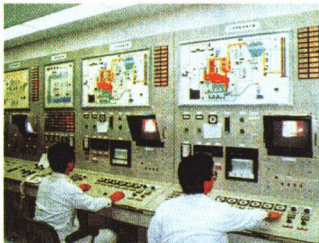

○せいそう工場のしくみはどのようなになっているのでしょうか。

田島町は、下郷町と協力して下郷町の落合地区に東部クリーンセンター（ごみしよ理場）をつくりました。ここでは、一日に40tのごみを燃やすことができます。また、そ大ごみは、一日に20tしよ理できます。

▲プラットホーム

▲ごみおき場と  
クレーン

▲運転室

▲中央かんり室

▲もえないごみの  
プラットホーム

▲コンベヤー