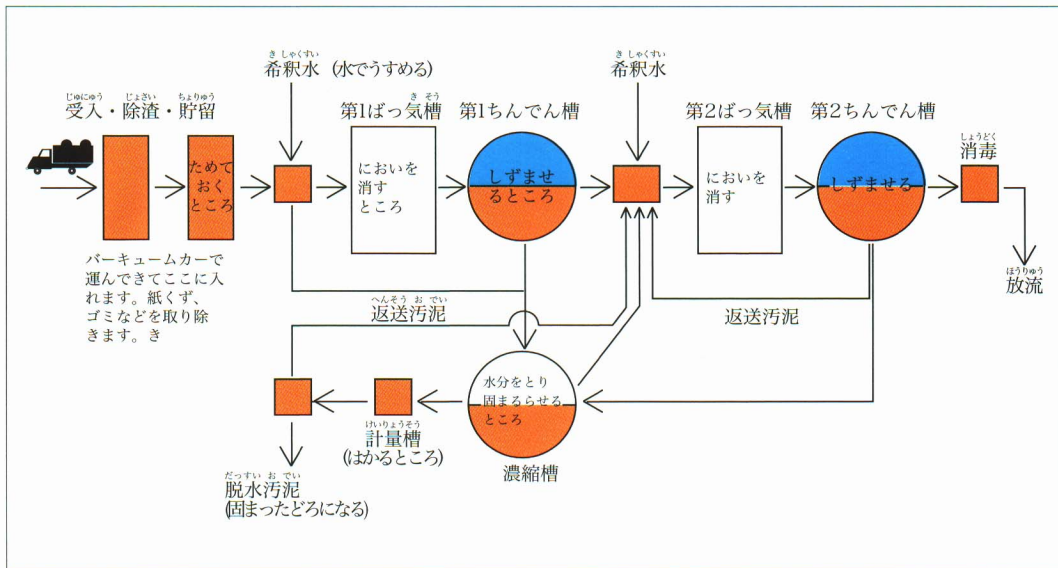

(3) しにようしよ理

町では下郷町と協力して、昭和59年、下郷町の落合地区に衛生センターをつくりました。バキュームカーではこぼれてきたしにようはここで衛生的にしよ理されます。一日に40k1もしよ理することができます。

▲中央監視捜査室

▲水質試験室