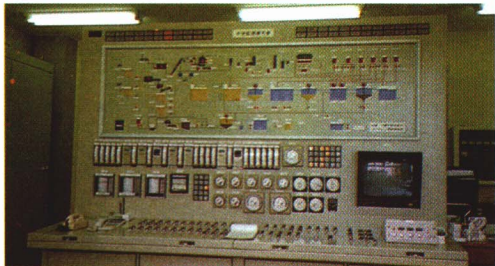

(3) しにようしよ理

町では下郷町と協力して、昭和59年、下郷町の落合地区に衛生センターをつくりました。バキュームカーではこぼれてきたしにようはここで衛生的にしよ理されます。一日に40k1もしよ理することができます。

▲中央監視捜査室

▲水質試験室