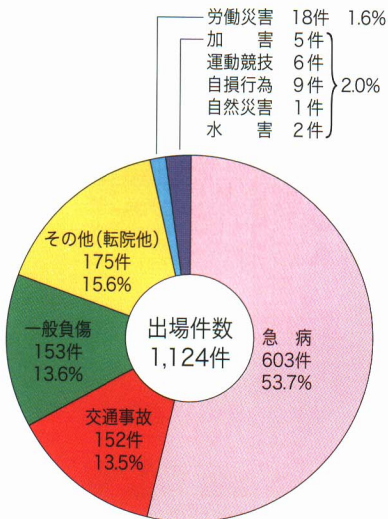

○消防せつびを調べてみましょう。

▲消火器

▲消火栓

▲消火設備の点検

○消防しょにある車やしせつ

▲工作車

▲消防車

○救急活動

郡内 (平成6年1月~12月)

▲レインジャー部隊の訓練場

▲救急車