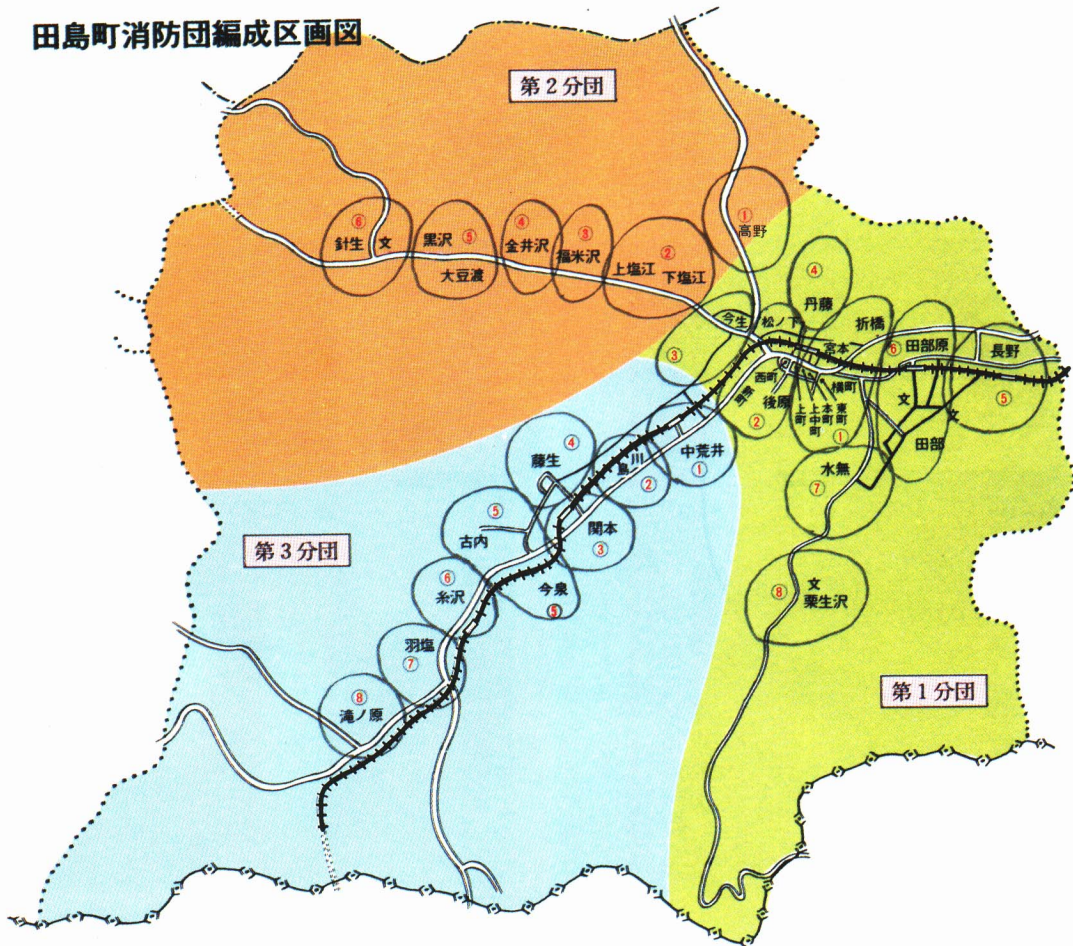

郷土や住民を火事やその他の災害から守るため、各地区では消防団のおじさんたちが、日夜がんばっています。

田島町消防団編成区画図

田島町消防団の設備のようす (平成6年)

部	項目	定員	ポンプ自動車	小型ポンプ	ポンプ付積載車	防火水槽
1	田島第一	39	1	2	—	8
2	田島第二	39	1	—	—	5
3	永田	26	—	—	1	2
4	丹藤	20	—	—	1	1
5	長野	26	1	2	—	4
6	田部	20	—	—	1	2
7	水無	19	—	1	1	4
8	栗生沢	23	—	—	1	2
1	高野	22	—	—	1	1
2	塩江	20	—	—	1	2
3	福米沢	18	1	—	—	—
4	金井沢	19	—	—	1	2
5	静川	22	—	2	1	3
6	針生	33	1	1	—	2
1	中荒井	23	—	—	1	5
2	川島	22	1	—	—	4
3	関本	20	—	—	1	4
4	藤生	26	—	2	1	4
5	古今	20	—	1	1	3
6	糸沢	20	1	—	—	3
7	羽塩	20	—	—	1	2
8	滝の原	22	1	—	—	5
計		518	8	11	14	68