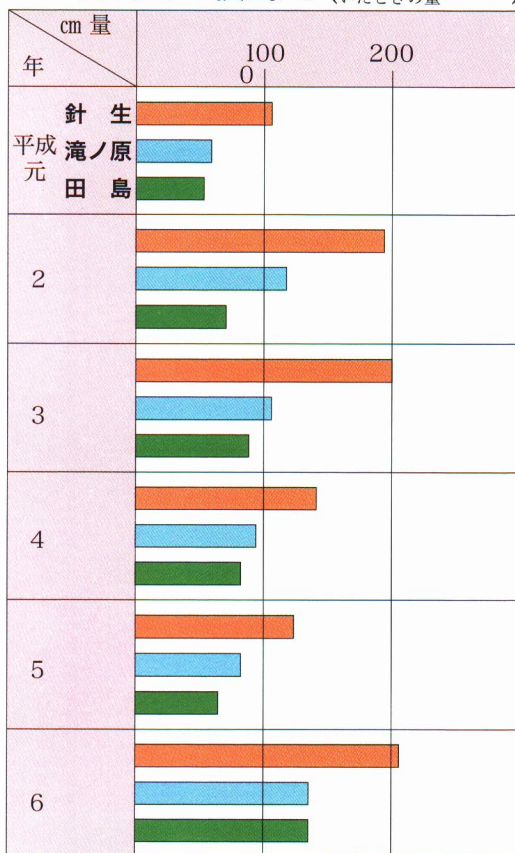

(3) 雪の害を防ぐ

たくさん降る雪から、わたしたちの生活を守るために、どことなくふうをしているのでしょうか。

▲道路の除雪

▲スノーシェッド (湯野上)

田島町の積雪量 (その年で最も積もって
いたときの量)

▲雪おろし (旧針生小)