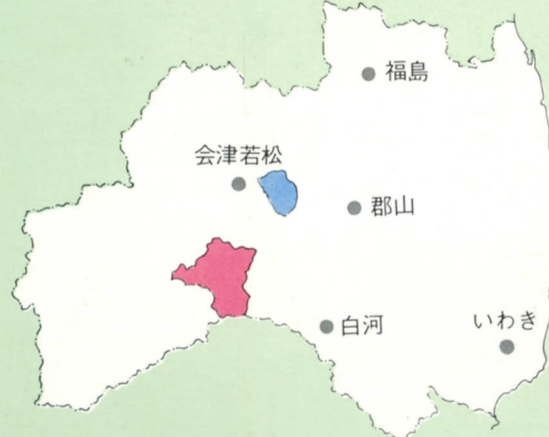

# 南会津 下郷探訪

## 下郷町文化財 位置図

- 国指定重要文化財
- 国指定天然記念物
- 国選定重要伝統的建造物群保存地区
- 県指定重要文化財
- 町指定有形文化財