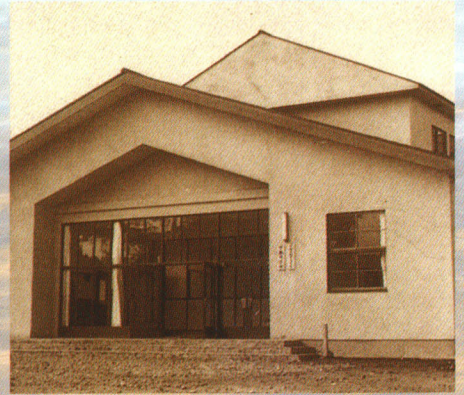

町村合併 下郷町誕生

昭和37年／農業構造改善事業実施町村に指定

昭和35年／旭田寺観音堂重要文化財に指定される

昭和31年／新庁舎

昭和39年／福島テレビ中継局開局

昭和33年／台風21号、台風22号により土木、農林施設に被害甚大

12月	10月	9月	9月	5月	4月	1962	12月	7月	3月	1月	1961	10月	5月	3月	1960	11月	6月	4月	3月	1959	9月	1958	12月	11月	3月	3月	1956	9月	4月	4月	4月	1955
始	建設	建設	指定	発行	独立	昭和37年	建設	設立	完成	建設	昭和36年	登記	重要	第二	昭和35年	完成	完成	当選	設置	設置	昭和34年	被害	昭和33年	完成	設置	完成	定数	昭和31年	設立	開か	誕生	昭和30年
開	開	開	開	開	開	昭和37年	開	開	開	開	昭和36年	開	開	開	昭和35年	開	開	開	開	開	昭和34年	開	開	開	開	開	開	開	開	開	開	昭和30年
開	開	開	開	開	開	昭和37年	開	開	開	開	昭和36年	開	開	開	昭和35年	開	開	開	開	開	昭和34年	開	開	開	開	開	開	開	開	開	開	昭和30年