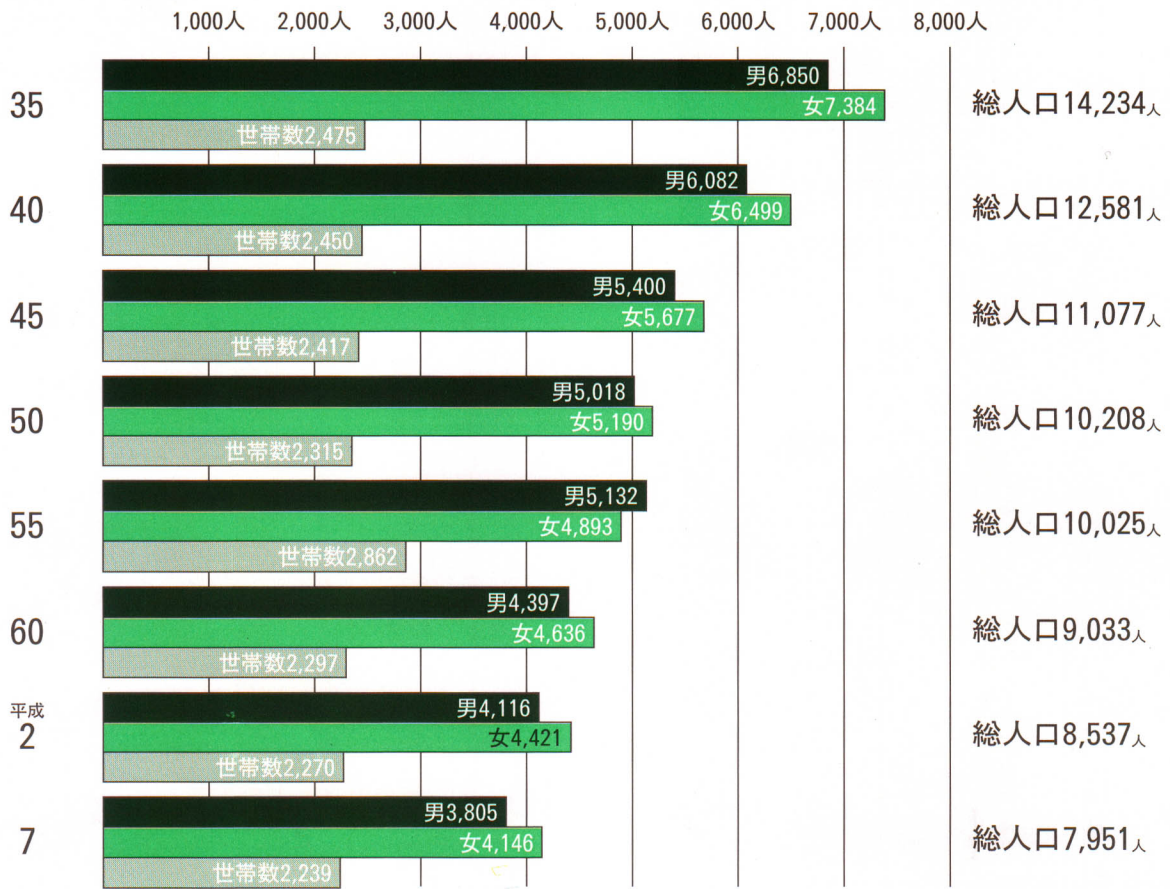

人口

●人口・世帯数の推移

資料/国勢調査

●年齢別人口の対比

総数 14,979人 (昭和30年)
男 7,222人
女 7,757人