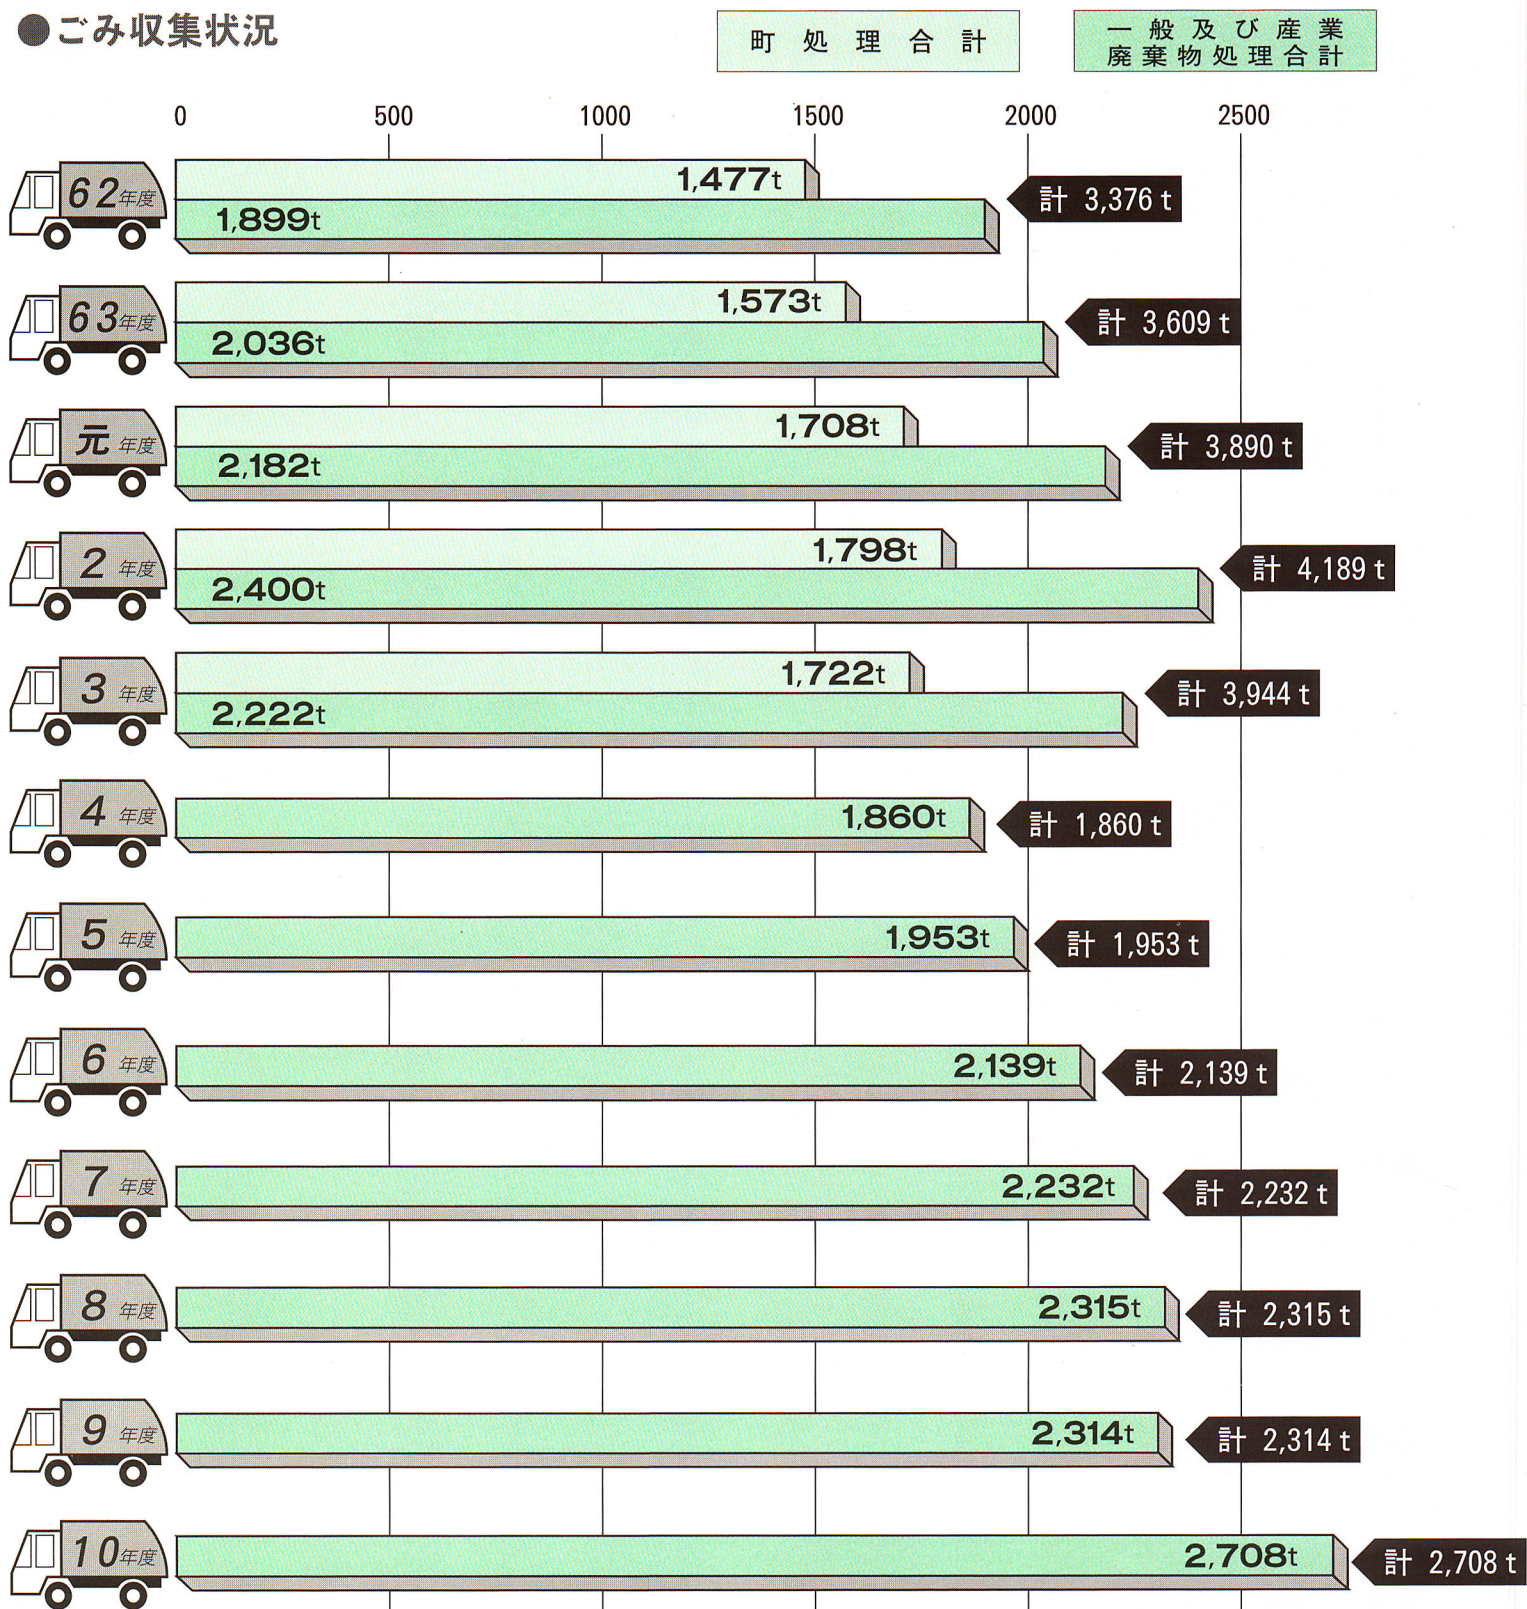

## ●ごみ収集状況

資料：環境衛生課

## ●住宅所有の関係別世帯数

(単位：戸)

区分 年次	住 宅	左 の 内 訳				そ の 他	合 計
		持 家	借 家	給与住宅	間 借		
昭和55年	2,330	2,117	148	47	18	26	2,356
昭和60年	2,268	2,099	129	34	6	9	2,277
平成2年	2,244	2,067	146	23	8	25	2,269
平成7年	2,235	2,050	140	36	9	0	2,235

資料：国勢調査