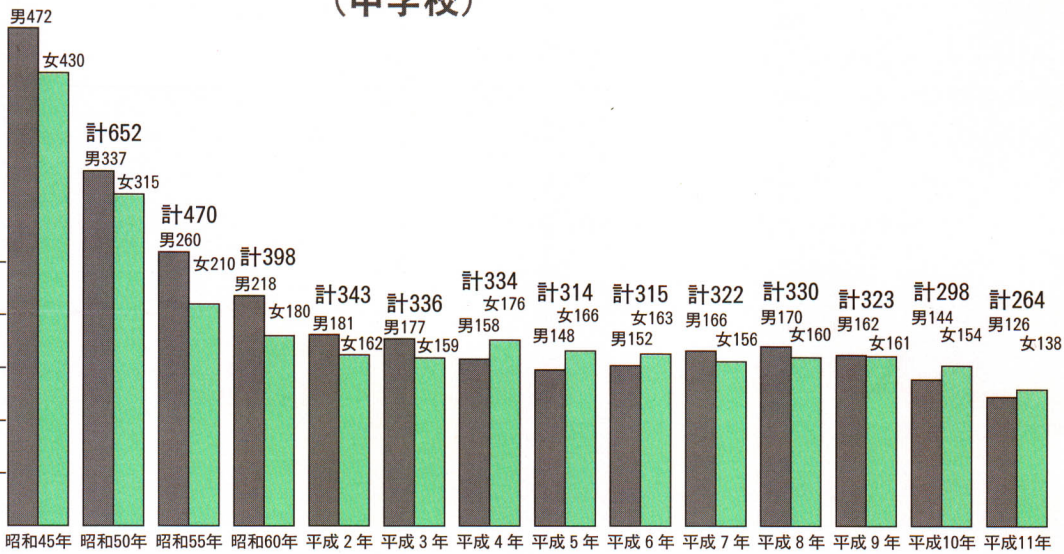

計902

## (中学校)

昭和45年 昭和50年 昭和55年 昭和60年 平成2年 平成3年 平成4年 平成5年 平成6年 平成7年 平成8年 平成9年 平成10年 平成11年

年次	学校数		学級数	生徒数	教員数			教員1人当り生徒数
	本校	分校			計	男	女	
昭和45年	3	1	26	902	49	37	12	18
昭和50年	1	—	18	652	29	23	6	22
昭和55年	1	—	13	470	25	16	9	19
昭和60年	1	—	11	398	22	15	7	18
平成2年	1	—	10	343	21	14	7	16
平成3年	1	—	10	336	20	15	5	17
平成4年	1	—	10	334	20	15	5	17
平成5年	1	—	10	314	21	15	6	15
平成6年	1	—	10	315	22	15	7	15
平成7年	1	—	10	322	20	16	4	16
平成8年	1	—	10	330	21	17	4	16
平成9年	1	—	10	323	21	17	4	16
平成10年	1	—	10	298	22	16	6	14
平成11年	1	—	9	264	23	15	8	12