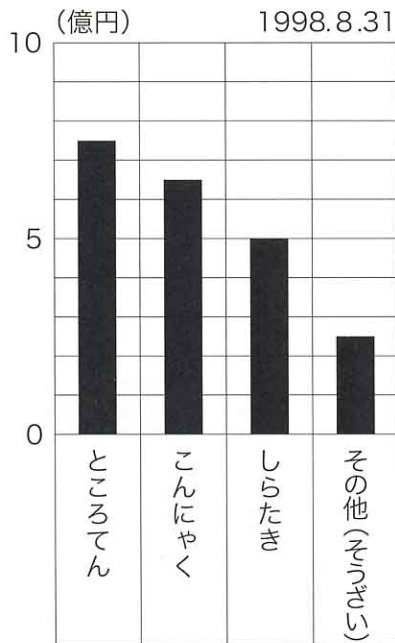

<せい品の売り上げ>