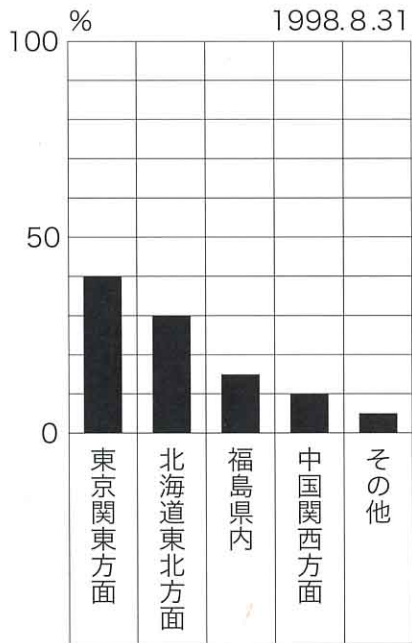

### <せい品のおくり先>

日本全国に、毎日トラック8~10台ずつおくる。