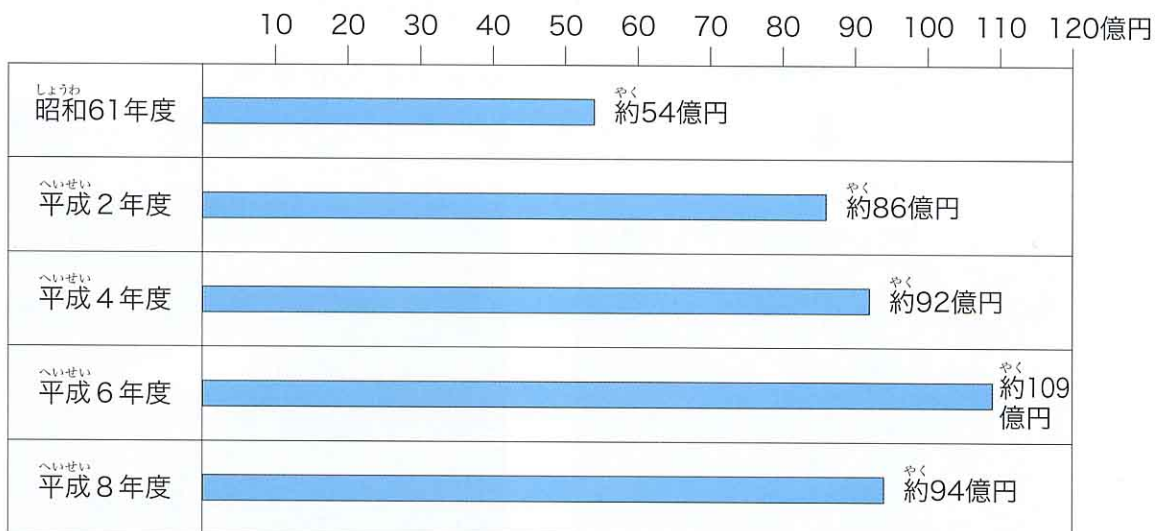

▲^{しゅつか}工ぎょうせい品の出荷売り上げがくのうつりかわり