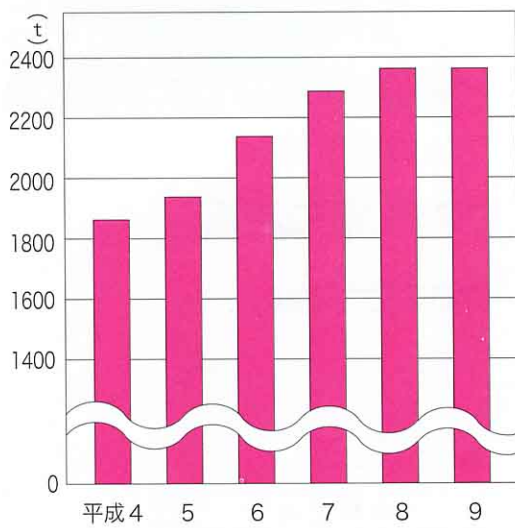

むかしは、どの家でも自分の家の近くでもやしたり、うめたりしてごみのしまつをしていましたが、今は、いろいろな問題が多くなり、町でしょ理するようになりました。

<下郷町のごみ量のうつりかわり>

<下郷町の人口のうつりかわり>

町の人口はへっているのに、ごみの量はふえています。
それはなぜか、話し合ってみましょう。