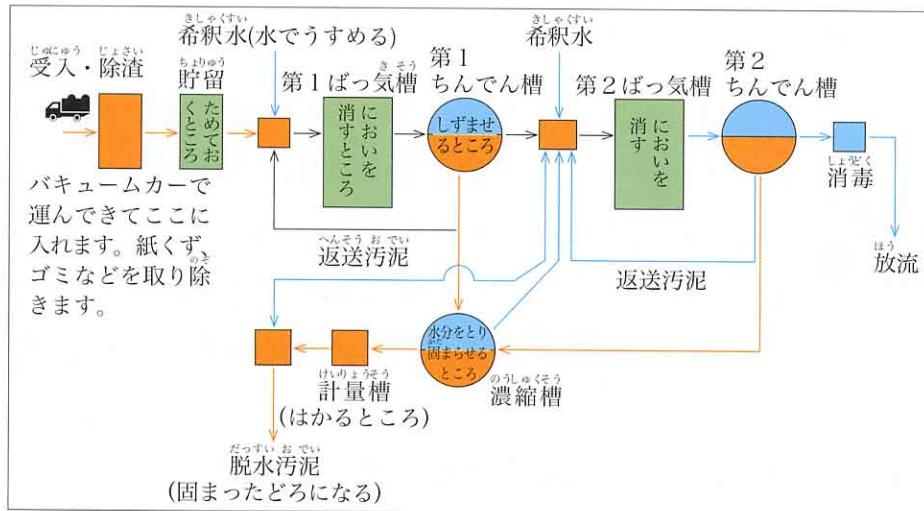

(3) しにょう処理

ごみとともに下水やしにょう処理は、地いきに住む人々のけんこうを守る上で町の大切な仕事になっています。

下水道のしせつはまだありませんが、しにょう処理は田島町と協力してしせつを作りました。

▲センターのようす
◀しにょうしよ理センター（落合）

▼しにょうしよ理のしくみ

うんちやおしっこの始末だけでなく、台所やおふろから出るよごれた水の問題も大事なことです。かんきょうを守るため、自分でもできることはないか考えてみましょう。