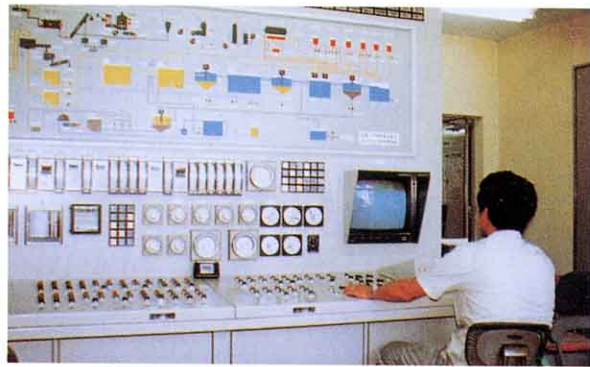

(3) しにょう処理

ごみとともに下水やしにょう処理は、地いきに住む人々のけんこうを守る上で町の大切な仕事になっています。

下水道のしせつはまだありませんが、しにょう処理は田島町と協力してしせつを作りました。

▲センターのようす
◀しにょうしよ理センター（落合）

▼しにょうしよ理のしくみ

うんちやおしっこの始末だけでなく、台所やおふろから出るよごれた水の問題も大事なことです。かんきょうを守るため、自分でもできることはないか考えてみましょう。