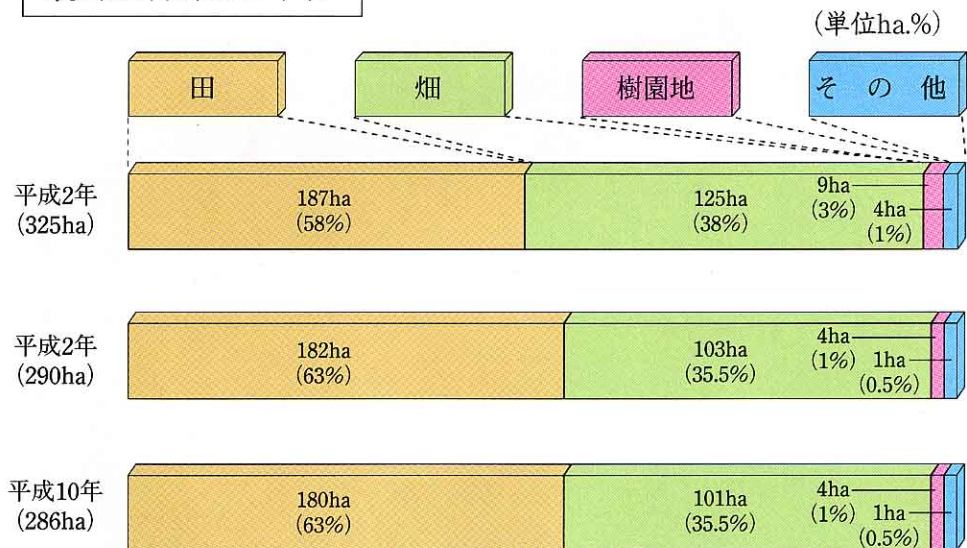

<土地利用の様子>

土地利用のわり合

全体面積 26,365ha

(資料：農林水産統計年報
土地に関する概要調査報告書
村総務課・平成10年)

農用地利用のわり合

(資料：農林水産統計年報
村総務課・平成10年)