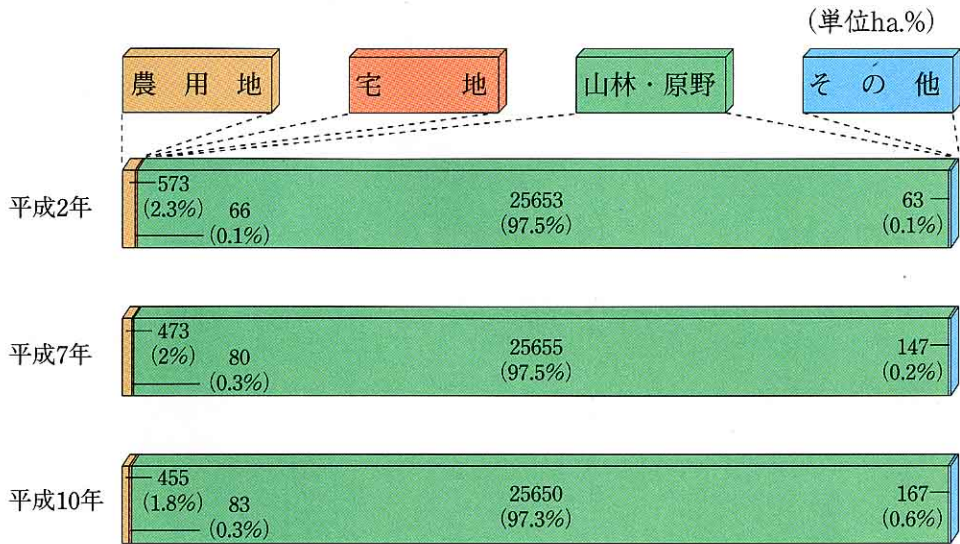

<土地利用の様子>

土地利用のわり合

全体面積 26,365ha

(資料：農林水産統計年報
土地に関する概要調査報告書
村総務課・平成10年)

農用地利用のわり合

(資料：農林水産統計年報
村総務課・平成10年)