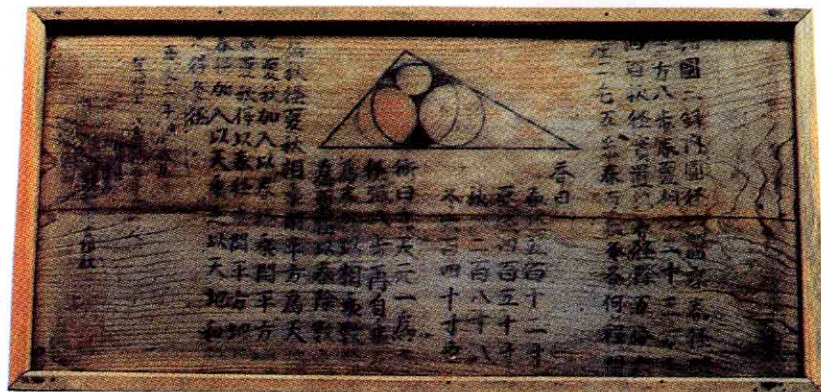

▼ こくうぞうわにぐち
虚空蔵罎口

森戸地区にあり、今から593年も
むかしにつくられたものです。お
祈りするときには使用されているも
のです。

▼ 星 雲吉算額 さんかく

伊与戸地区と熨斗戸地区の神社にあり、21歳で算
法指南しなん めんじょうの免状をもらった。雲吉の頭脳ずのうのすばらしさを
つたえる額です。