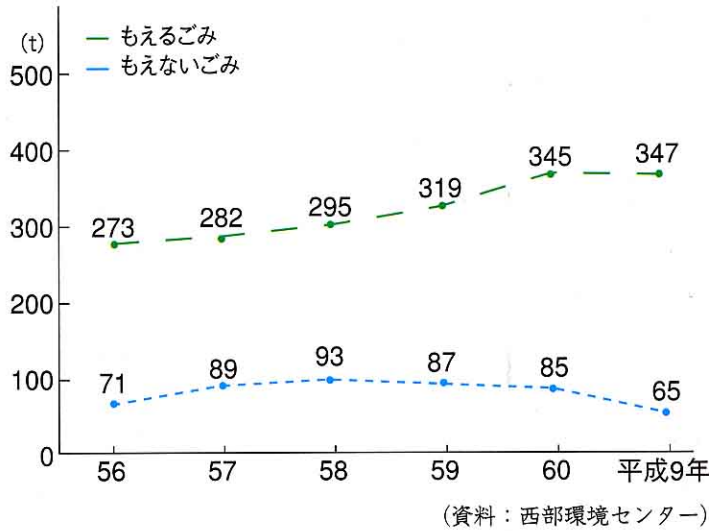

ごみの量 (年ごと)

月ごともえるごみの量
(平成9年度)

月	量
4	33 t
5	27 t
6	25 t
7	31 t
8	31 t
9	28 t
10	32 t
11	24 t
12	26 t
1	37 t
2	26 t
3	29 t

(資料：西部環境衛生組合)

館岩村のごみは、南郷村にある西部環境センターで処理します。西部環境センターは、南会津郡の西部の町村でつくった施設です。

西部環境衛生センターのあらまし