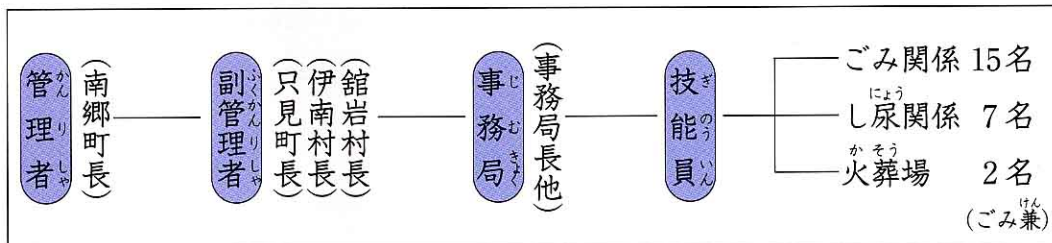

西部環境衛生センターのあらまし

▼環境センターの組織