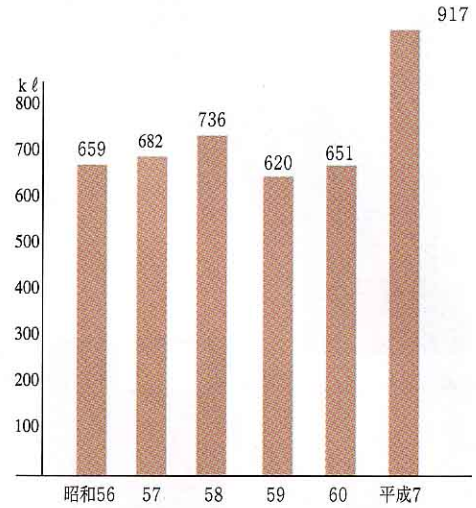

## <し尿のしまつ>

し尿も南郷村の環境センターで処理します。くみとりする日は決まっていますが、電話をすればくみとりをしてもらえることになっています。

## し尿の量

資料：環境センター

資料：環境センター