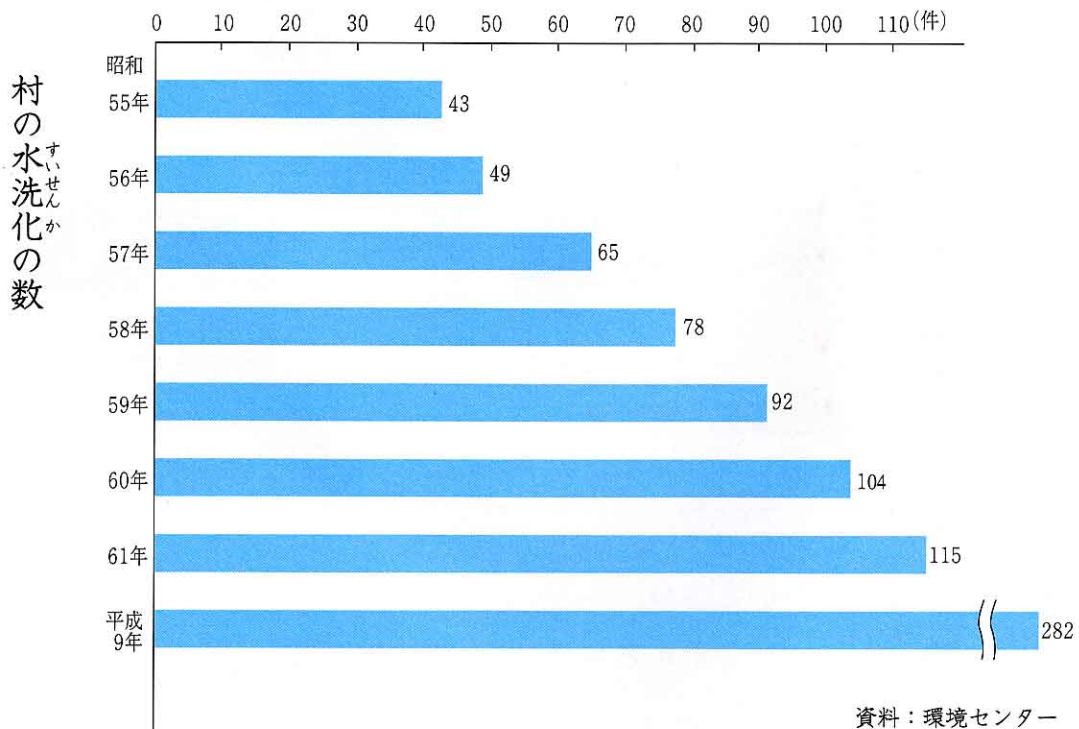

## <し尿のしまつ>

し尿も南郷村の環境センターで処理します。くみとりする日は決まっていますが、電話をすればくみとりをしてもらえることになっています。

## し尿の量

資料：環境センター

資料：環境センター