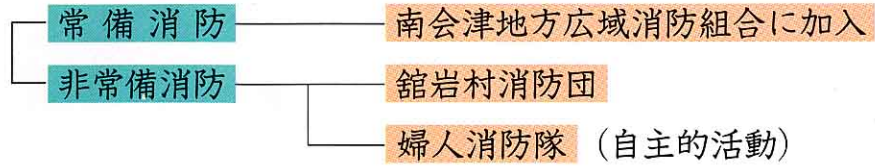

<消防のしくみ>

<常備消防 (南会津広域消防組合) について>

南会津地方広域市町村圏域図