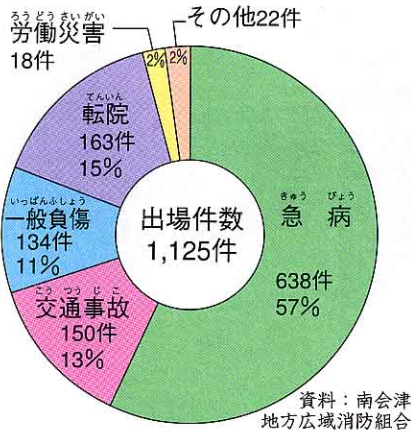

▼救急事故出場の数 (平成9年)

▼救急事故出場数と運んだ人数

▲組合議員による通常点検 (つじょうてんけん)

▲救急の訓練 (くんれん キュウ キュウ) (9月9日)

<非常備消防 (館岩村の消防団) について>

▼しょうぼうだんのそしき

▼しょうぼうだんの人数 資料：村総務課 (平成10年)

	だん長	ふくだん長	部長	分だん長	ふく分だん長	はん長	だん員	計
本部	1	1	5	1	1		1	10
だいい分だん				1	1	3	11	16
だいい二分だん				1	1	4	9	15
だいい三分だん				1	1	5	24	31
だいい四分だん				1	1	5	39	46
計	1	1	5	5	5	17	84	118