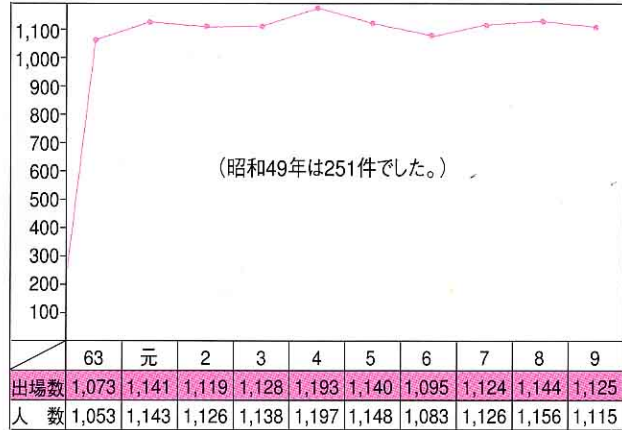

▼救急事故出場の数 (平成9年)

▼救急事故出場数と運んだ人数

▲組合議員による通常点検 (つじょうてんけん)

▲救急の訓練 (くんれん キュウ キュウ) (9月9日)

<非常備消防 (館岩村の消防団) について>

▼しょうぼうだんのそしき

▼しょうぼうだんの人数 資料：村総務課 (平成10年)

	だん長	ふくだん長	部長	分だん長	ふく分だん長	はん長	だん員	計
本部	1	1	5	1	1		1	10
だいい分だん				1	1	3	11	16
だいい二分だん				1	1	4	9	15
だいい三分だん				1	1	5	24	31
だいい四分だん				1	1	5	39	46
計	1	1	5	5	5	17	84	118