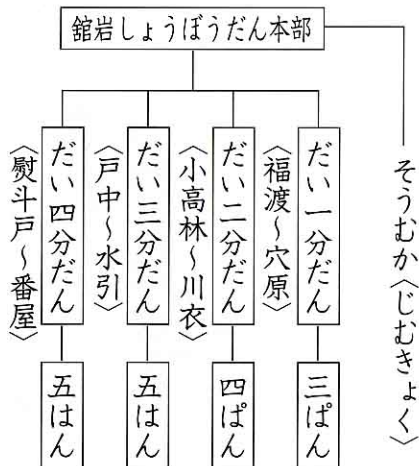

▼救急事故出場の数 (平成9年)

▼救急事故出場数と運んだ人数

▲組合議員による通常点検 (つじょうてんけん)

▲救急の訓練 (くんれん キュウ キュウ) (9月9日)

<非常備消防 (館岩村の消防団) について>

▼しょうぼうだんのそしき

▼しょうぼうだんの人数 資料：村総務課 (平成10年)

	だん長	ふくだん長	部長	分だん長	ふく分だん長	はん長	だん員	計
本部	1	1	5	1	1		1	10
だいい分だん				1	1	3	11	16
だいい二分だん				1	1	4	9	15
だいい三分だん				1	1	5	24	31
だいい四分だん				1	1	5	39	46
計	1	1	5	5	5	17	84	118