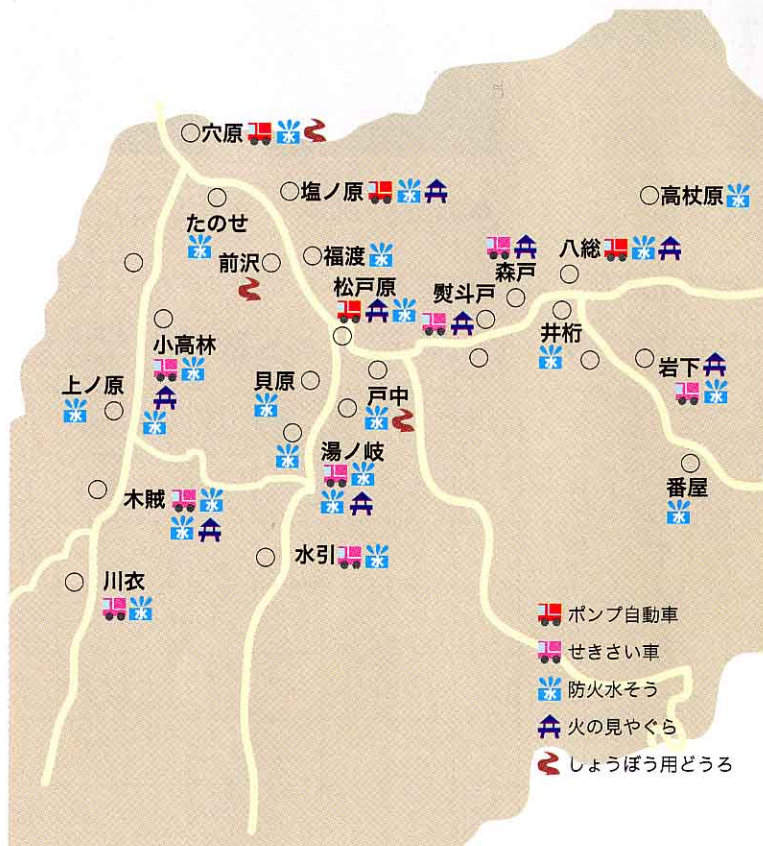

ふじんしょうぼうたいの人数

▼消防団・婦人消防隊のくん練

しよく別	人員
たい長	1
ふくたい長	2
はん長	25
ふくはん長	24
たい員	568
計	620

(平成10年しらべ)

▼ 防火施設の数

(昭和61年4月)

消防ポンプ車	小型ポンプ積載車 <sup>せきさいしゃ</sup>	小型ポンプ	防火水槽 <sup>そう</sup>	消火栓 <sup>せん</sup>
3台	9台	11台	35ヶ所	174ヶ所

(館岩村総合整備計画書)

火の見やぐら