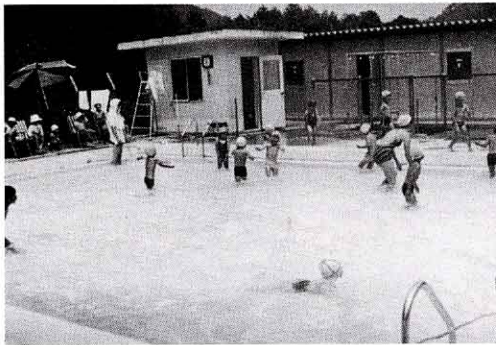

## 8. 人々のくらしをよくするために

人々のくらしをよくするために、館岩村にはいろいろな公共施設こうきょうしせつがあります。それらの施設について調べてみましょう。

- ① どんな公共施設が、どこにありますか。
- ② それらは、いつごろつくられたのでしょうか。
- ③ それぞれの施設は、村の人のくらしに、どのように役立っているのでしょうか。

▲井桁公民館

▲館岩村民会館

▲村民プール

▶村民広場

▲児童公園（上郷）