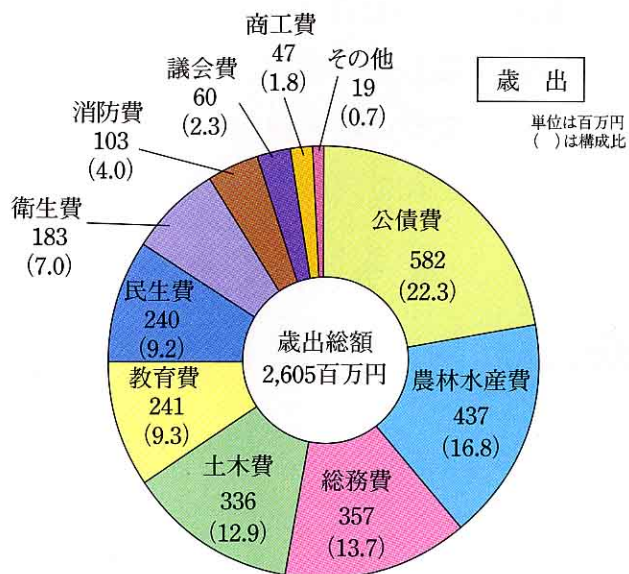

【区長さん】

村内を22の集落に分けて地区が作られています。地区には、それぞれ区長さんがいます。

- みなさんの地区の区長さんはだれでしょう。
- 区長さんは、どのような仕事をしているのでしょうか。

③ 村の予算（平成9年度）

- 村の仕事を行うには、お金がかかります。村に、どのくらいのお金が入り、どのような仕事に使われているのか調べてみましょう。

◀歳入 (村に入るお金)

▼歳出 (使われるお金)

- 館岩村の歳入は大きく何にたよっているといえるでしょうか。
- 歳出について身近な事例から予算と結びつけてみてみよう。調べて聞いてみるのも楽しいものです。