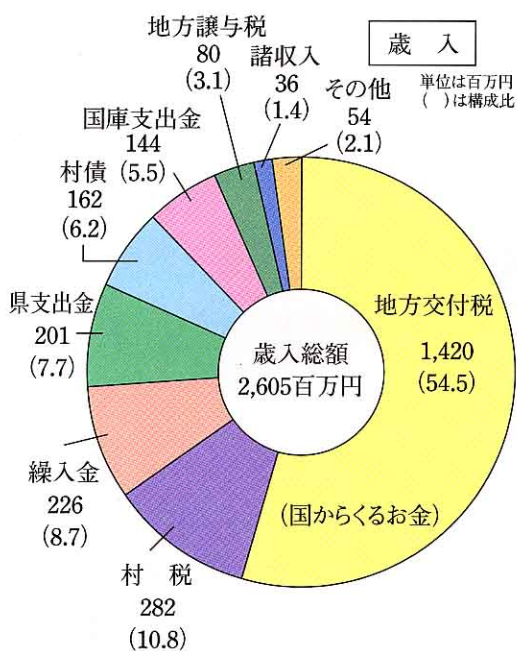

【区長さん】

村内を22の集落に分けて地区が作られています。地区には、それぞれ区長さんがいます。

- みなさんの地区の区長さんはだれでしょう。
- 区長さんは、どのような仕事をしているのでしょうか。

③ 村の予算（平成9年度）

- 村の仕事を行うには、お金がかかります。村に、どのくらいのお金が入り、どのような仕事に使われているのか調べてみましょう。

◀歳入 (村に入るお金)

▼歳出 (使われるお金)

- 館岩村の歳入は大きく何にたよっているといえるでしょうか。
- 歳出について身近な事例から予算と結びつけてみてみよう。調べて聞いてみるのも楽しいものです。