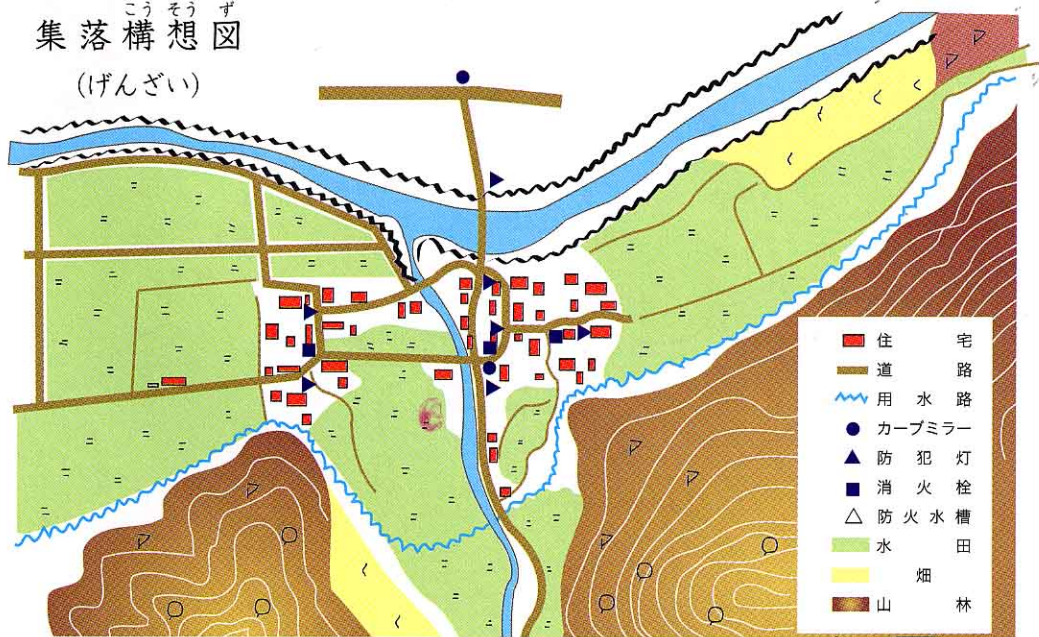

## <集落の整備>

わたしたちの村の集落は、川ぞいに自然発生的にできてきたものでそれぞれのれきしがあります。それぞれの実さいのようすに合わせて村の人たちが安心して住めるように整えていくように考えています。

集落構想図  
(げんざい)

(構 想)  
(しょう来の考え)

(館岩村農村総合整備計画書より)