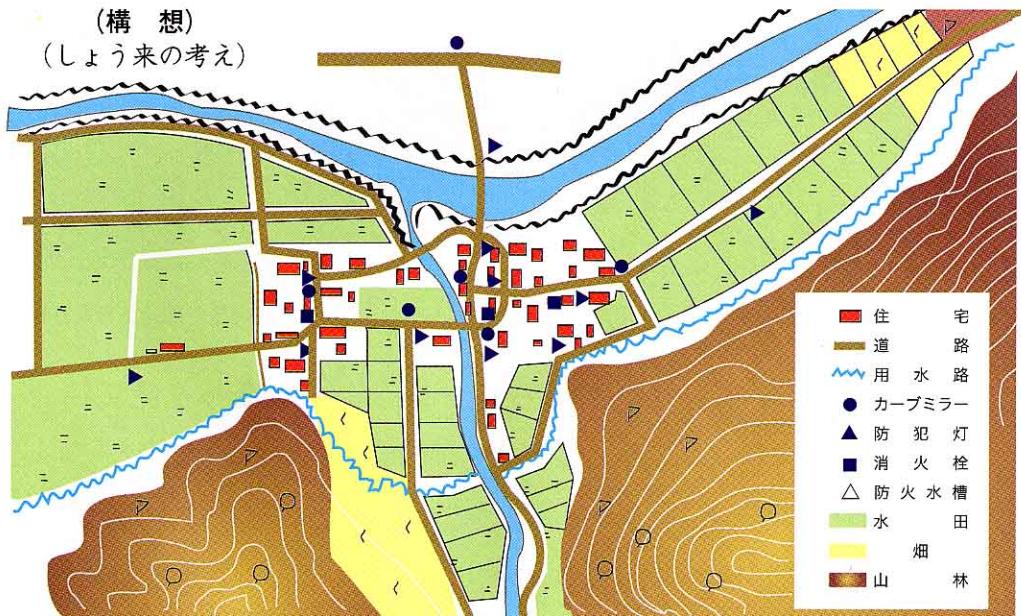

## <集落の整備>

わたしたちの村の集落は、川ぞいに自然発生的にできてきたものでそれぞれのれきしがあります。それぞれの実さいのようすに合わせて村の人たちが安心して住めるように整えていくように考えています。

集落構想図  
(げんざい)

(構 想)  
(しょう来の考え)

(館岩村農村総合整備計画書より)