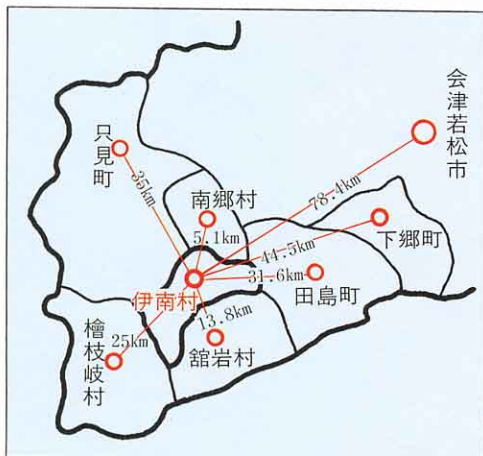

#### ■伊南村のすがた

1. いち
    - とうけい 139.30度
    - ほくい 37.10度
  2. 海面からの高さ  
550mから750m
  3. 面せき 150.96km<sup>2</sup>
    - 東西 13km
    - 南北 23km
  4. 世帯数 619戸
  5. 人口 1,986人
    - 男 933人
    - 女 1,053人
- (平成10.1.1現在)

#### ■伊南村からのきより