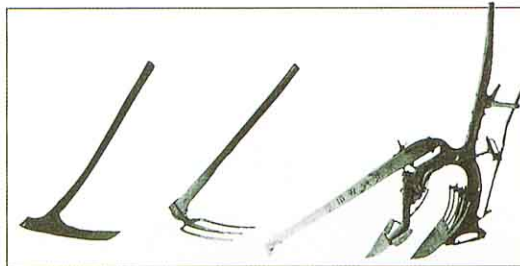

2 道具のうつりかわり

しごとに使う道具も毎日の生活に使う道具もここ100年くらいの間にずいぶん変わってきています。下のしりょうのほかにもみんなの身の回りで昔と変わってきた道具をさがしてみましよう。昔の人々の生活の様子やくふうのすばらしさ、くろうの様子がとてもよくわかります。

(1)しごとに使う道具

① 田や畑をたがやす道具

ひらぐわ

三本ぐわ

馬こうすき

昔、田や畑をたがやすのに、ひらぐわや三本ぐわをつかってひとくわずつ、土をほりおこしていました。

おじいさんが子どものころになると、馬や牛をつかってたがやしていました。

お父さんが子どものころになるとこうんきがつかわれるようになり、しごともらくに、多くできるようになりました。

さて、今はどうなっているのでしょうか。自分の家の近くのようすを見たりして調べてみると、もっとべんりになっていることがわかります。

馬による代かき

牛による代かき