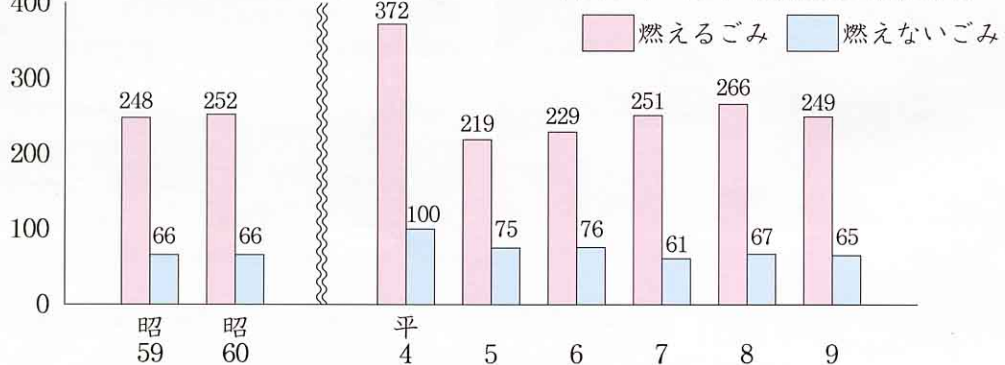

2 ごみと住みよいくらし

(1) ふえてきたごみ

ごみは、わたしたちの生活からかならず出るものです。ごみの量は、わたしたちの生活がべんりになるにしたがい、年々ふえてきています。

★ 月によってごみの量はどちらがうでしょう。

伊南村の月ごとのごみの量

平成9年 西部環境組合調べ 単位(t)

月	4	5	6	7	8	9	10	11	12	1	2	3
燃えるごみ	22	18	22	16	22	23	19	12	21	24	21	29
燃えないごみ	6	7	6	5	8	4	6	5	5	5	4	5

★ ごみは、1年間にどれくらい出されるのでしょうか。

1年間のごみの量 (伊南村)

平成9年 西部環境衛生生活組合調べ

※ 平成5年度にごみの量が減ったのは、ごみぶくろが有料化されたためです。
環境センター指定のごみぶくろを使用しないと収集してくれません。