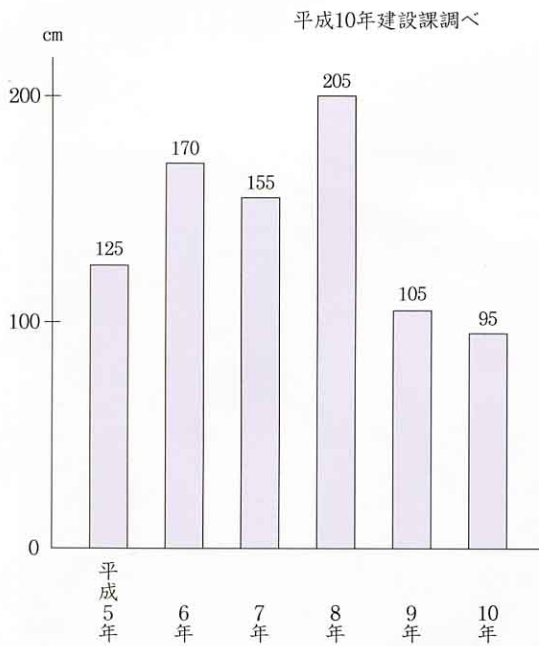

3 雪の害をふせぐ

★ 伊南村は、日本でも有数な豪雪地帯です。わたしたちの生活を雪の害から守るために、どのような工夫がされているのでしょうか。

伊南村の最大積雪量

道路の除雪

除雪車

降りつもった雪と屋根の雪下ろし

スノージェット (耻風)