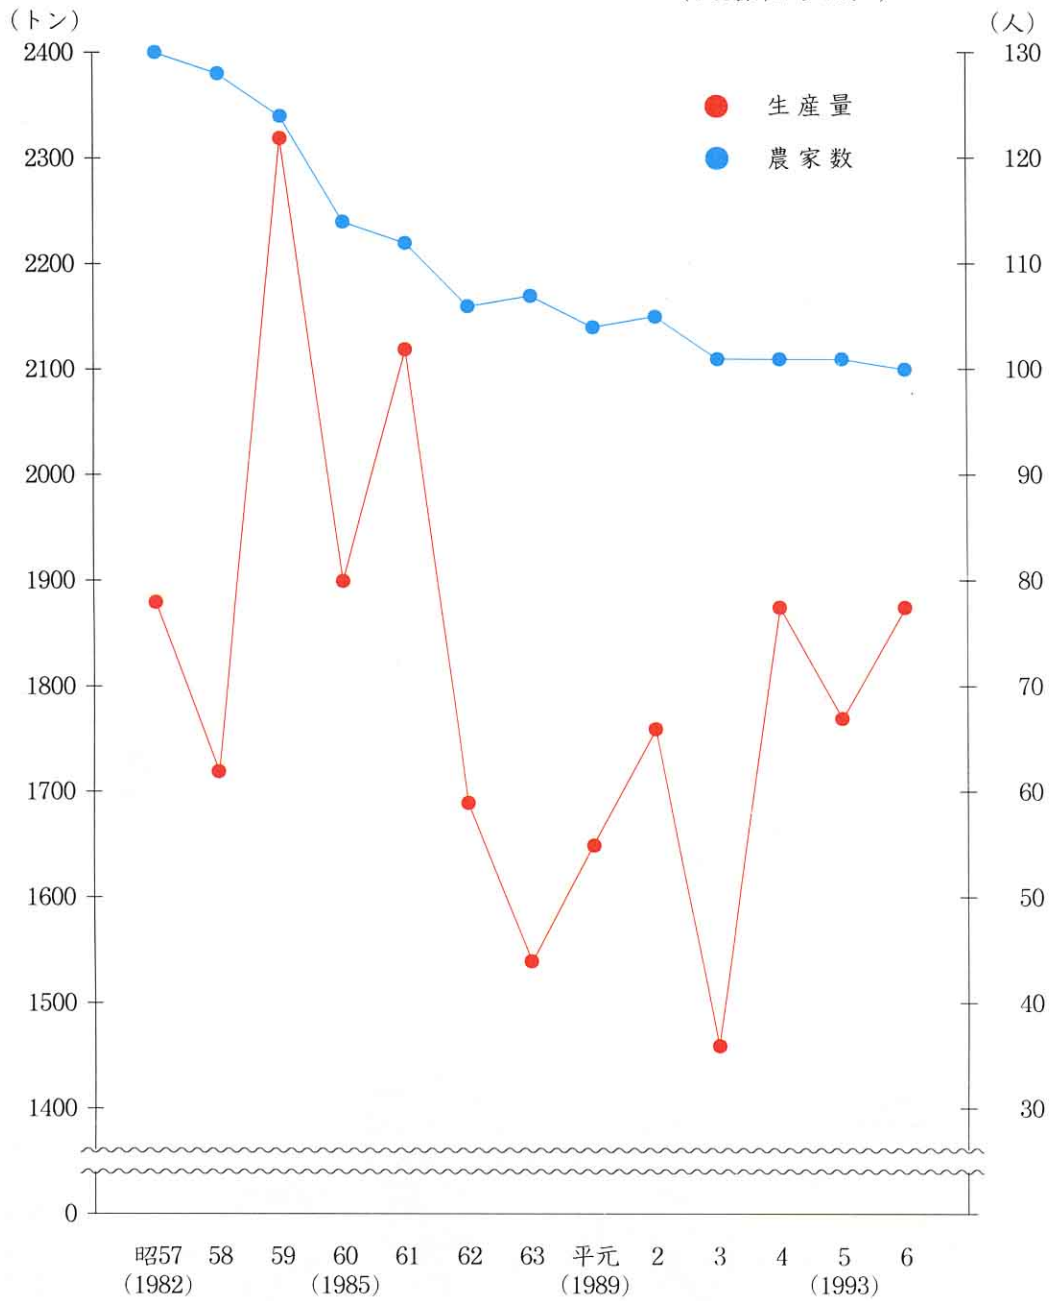

## ◎ 南郷トマトづくりの農家数と生産量のうつりかわり

(J A会津みなみ調べ)

★ このグラフからどんなことがわかりますか。