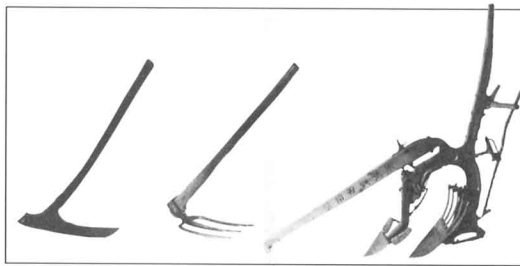

2 道具のうつりかわり

しごとに使う道具も毎日の生活に使う道具もここ100年くらいの間にずいぶん変わってきています。下のしりょうのほかにもみんなの身の回り^{むかし}で昔と変わってきた道具をさがしてみましよう。昔の人々の生活の様子^{ようす}やくふうのすばらしさ、くろうの様子がとてもよくわかります。

(1)しごとに使う道具

① 田や畑をたがやす道具

▲ひらぐわ

▲三本ぐわ

▲馬こうすき

▲馬による代かき

▲牛による代かき

昔、田や畑をたがやすのに、ひらぐわや三本ぐわをつかってひとくわずつ、土をほりおこしていました。

おじいさんが子どものころになると、馬や牛をつかってたがやしていました。

お父さんが子どものころになるとこうんきがつかわれるようになり、しごともらくに、多くできるようになりました。

さて、今はどうなっているのでしょうか。自分の家の近くのようすを見たりして調べ^{しら}てみると、もっとべんりになっていることがわかります。