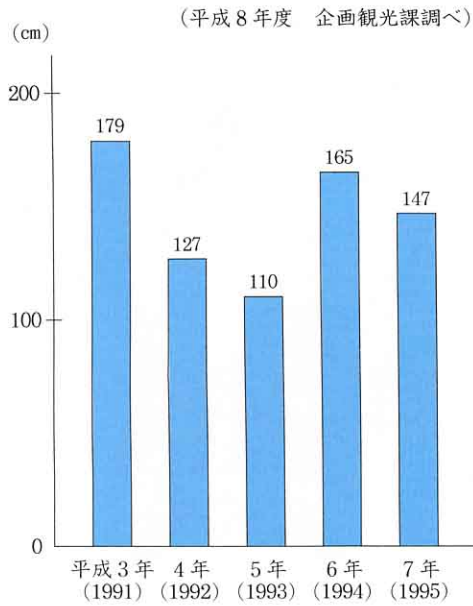

3 雪の害をふせぐ

★ 南郷村は、日本でも有数な豪雪^{ごうせつ}地帯です。雪の害からわたしたちの生活を守るために、どのような工夫がされているのでしょうか。

▼南郷村の最大積雪量

▲道路の除雪

▲除雪車

◀ 屋根の雪おろし

◀ 屋根の雪処理の工夫

▲スノーシェッドやトンネルにより、冬でも交通がしゃ断されなくなりました。