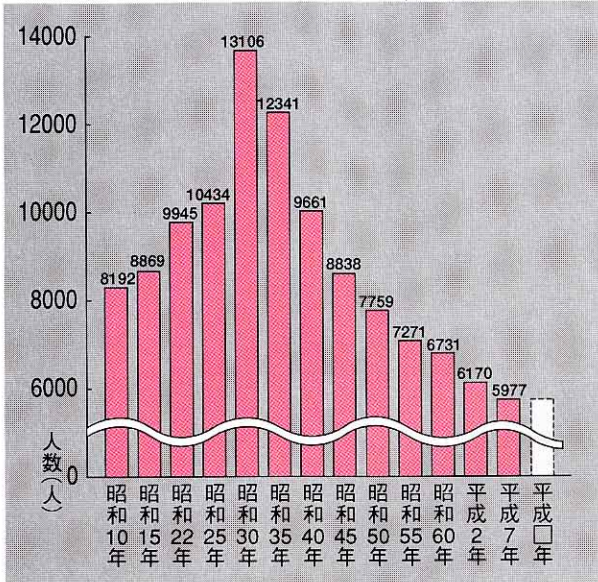

⑦人口のうつりかわり <町企画課調べ、住民基本台帳>
平成7年5月1日

人口のうつりかわりを見て気づいたことやうつりかわりの原因^{けんいん}について話し合ってみましょう。

また年れい別の人口を見て感じた^{かん}ことを話し合ってみましょう。

○年れい別男女人口(平成7年10月1日国勢調査)