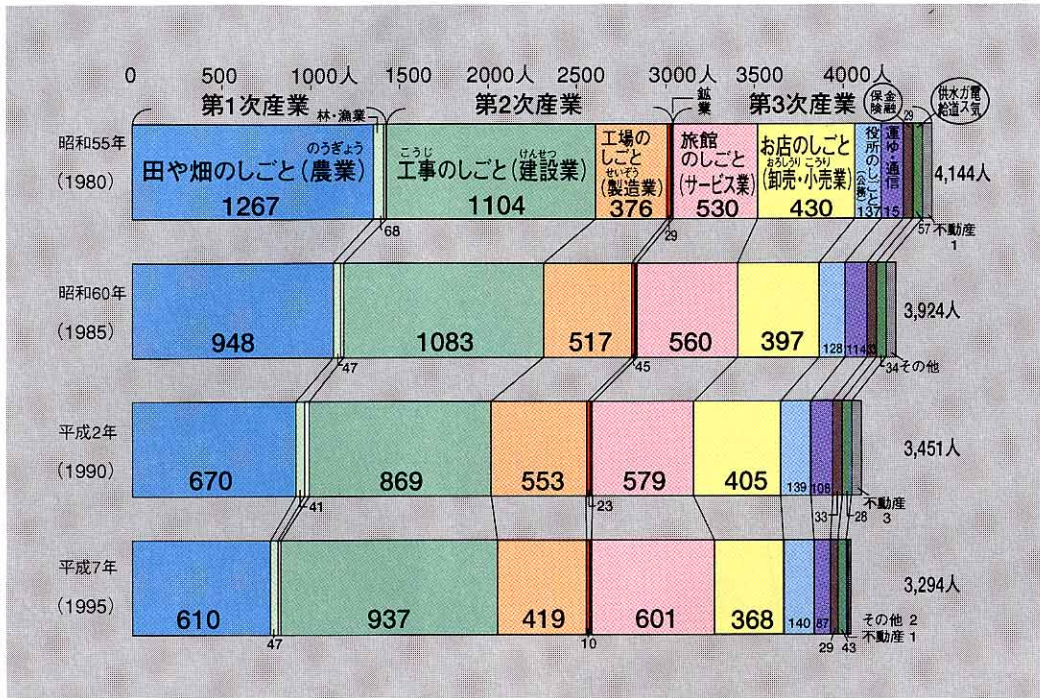

⑧ しごとの種類とはたらく人

只見町の人びとは、どんなしごとをしているのでしょうか。

さんぎょうべつしゅうぎょうじんこう

産業別就業人口のうつりかわり(国勢調査による)

工場のしごと (製造業)

田や畑のしごと (農業)

工場のしごと (建設業)

お店のしごと (卸売小売業)

ぼくのうち、わたしのうちはどのしごとかな。