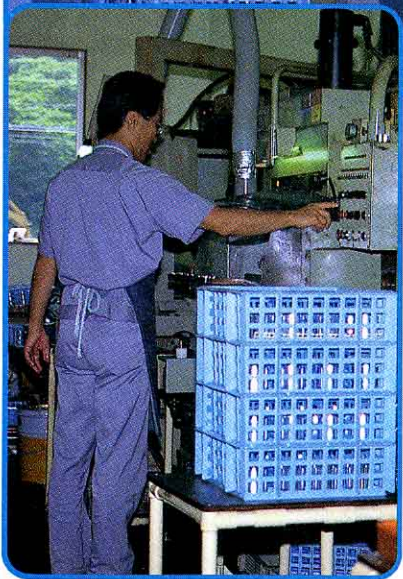

〔カメラのレンズをつくる工場〕

ティーエヌ産業株式会社（働く人 45人）
 只見町楢戸字椿59-1 (Tel 82-3210)
 平成3年（1991）只見町の誘致をうけ、栃木
 県にあるカメラ工場の子会
 社として始まる。

1 どのように作るのかをコンピュータに入
 力すると、機械が自動的に作ります。

原料は？

- アルミニウム
- プラスチック
- 小ねじ

2 製品（レンズの部品）

1か月間に10万こ

栃木県の工場へ

3 栃木県の工場から来た部品の組み立
 ては、手作業です。

4 製品（レンズ）

1か月間に4000本

とても細かくて正確な（精密な）仕事です。だめな製品を作らないよ
 うに気をつけています。予定の日までにできあがるよう、みんなで仕事
 をすすめています。