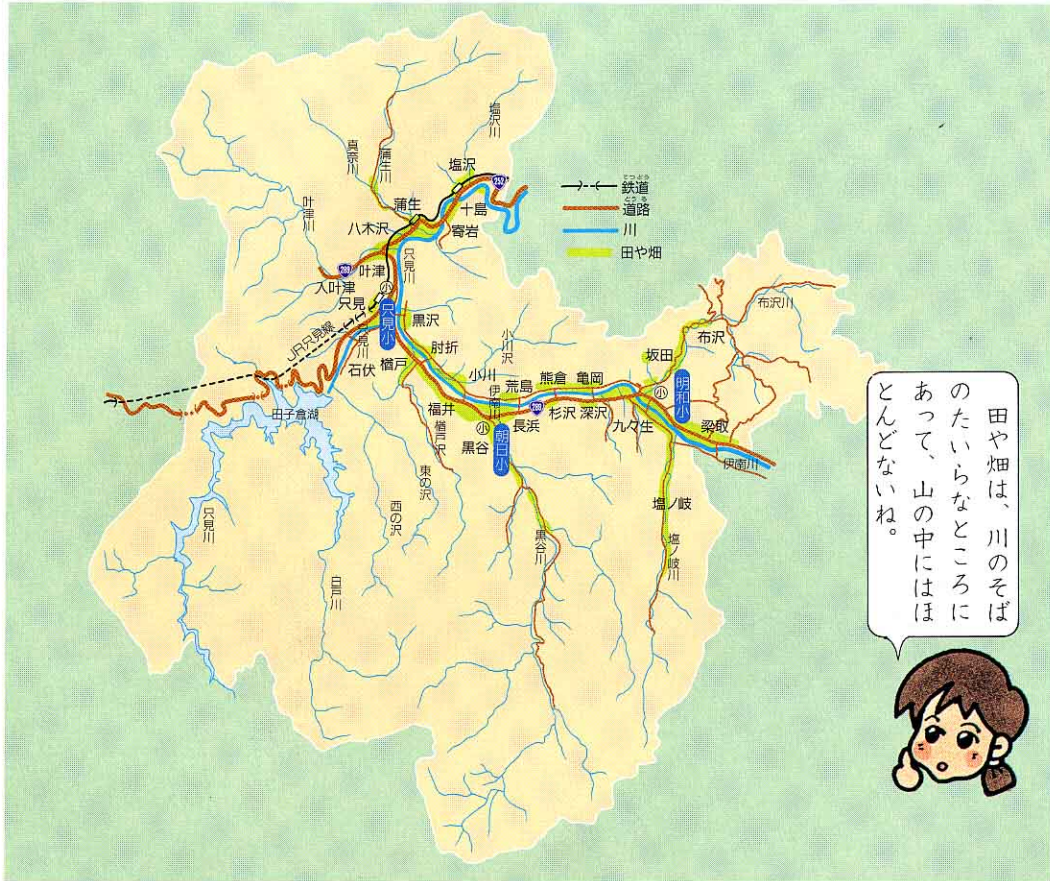

田や畑は、どんなところに、どのくらいあるのかな。

はいれいこうめんせき
経営耕地面積のうつりかわり（「農業センサス」による、町企画課）

（田や畑としてつかっている広さで、休耕地は含むが耕作放棄地は含まない）

平成7年の経営耕地面積のうちわけ