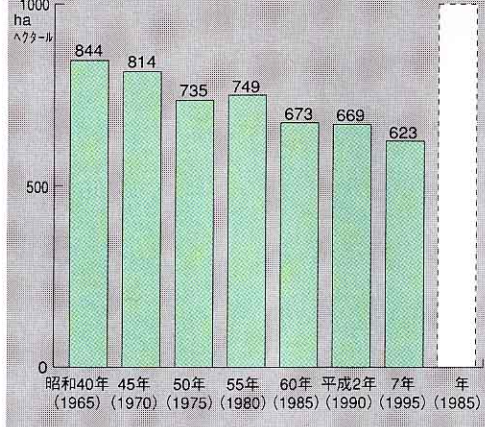

田や畑は、どんなところに、どのくらいあるのかな。

はいれいこうめんせき
経営耕地面積のうつりかわり（「農業センサス」による、町企画課）

（田や畑としてつかっている広さで、休耕地は含むが耕作放棄地は含まない）

平成7年の経営耕地面積のうちわけ