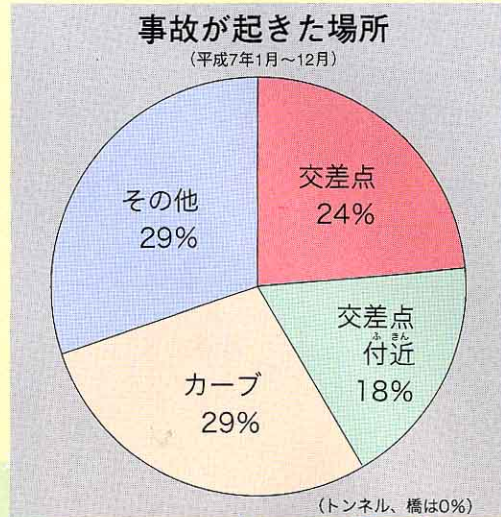

下の地図は、只見町内の交通事故の発生状況<sup>はつせいじょうきょう</sup>をあらわしています。

(田島警察署 只見交番調べ)  
南会津交通白書 平成7年)

- ★ 事故が多く発生しているのは、どの道路ですか。
- ★ 事故が多く発生しているのは、どのような場所ですか。その理由も考えてみましょう。