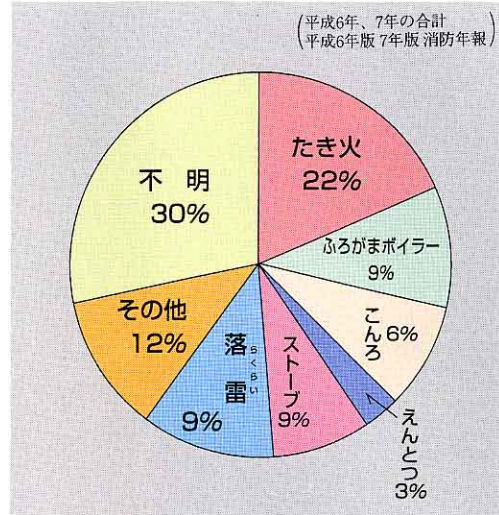

右のグラフは、郡内の火事の原因をあらわしています。

どんな原因で火事が起きていますか。火事をおこさないようにするためにはどんなことに気をつければよいか話し合ってみましょう。

郡内の火事の原因

② 火事をふせぐしくみ

火事を消したり、火事がおこらないようにしたりするのが、消防署や消防団の人々です。

ア. 只見出張所

南会津地方の消防本部が田島町にあり、その出張所が、伊南村、只見町、下郷町におかれています。

(只見町大字長浜字居廻 320番地 電話84—2700)