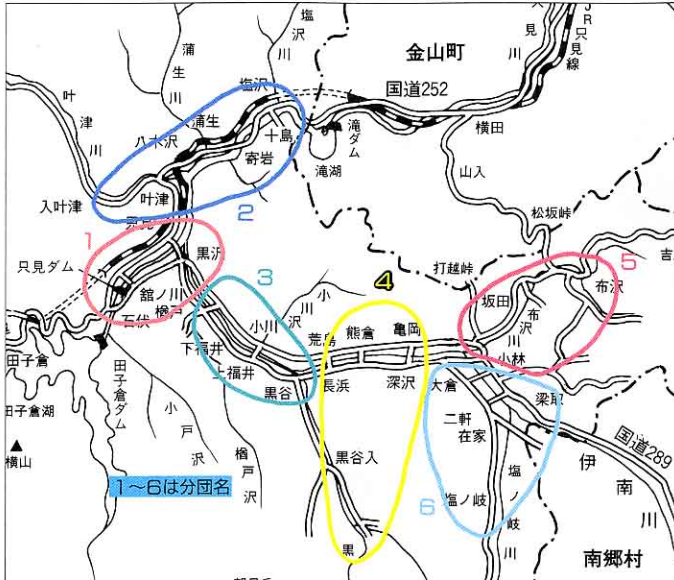

イ. 只見町消防団 しょうぼうだん

下の図は、只見町の消防団のしくみをあらわしています。

① 小型ポンプ積載車 せきさいしや

本部 (只見町役場)	[分団名]	[地区名]	[団員数] (人)	[消防ポンプ車] (台)	[小型ポンプ積載車] (台)	[小型ポンプ] (台)
	1分団	宮沢、只見、館ノ川、黒沢	76	1	1	5
2分団	叶津、八木沢、蒲生、寄岩、塩沢	63		2	6	
3分団	檜戸、福井、小川、黒谷	50	1	1	4	
4分団	黒谷沖、白沢、長浜、亀岡、熊倉	49		2	4	
5分団	小林、坂田、布沢	46	1	1	4	
6分団	大倉、梁取、二軒在家、塩ノ岐	55		2	4	
			(合計339人)			