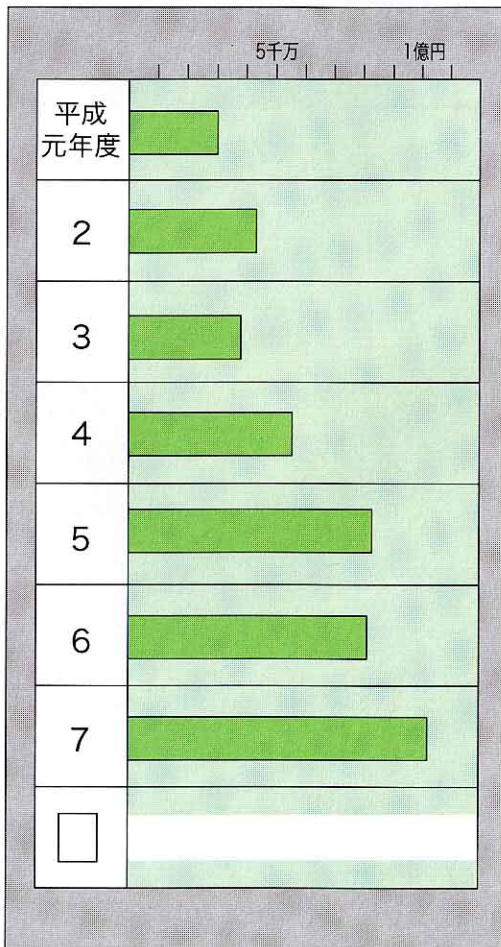

① 消雪道路  
しょうせつどうろ

② スノーシェッド

★ 雪の害をふせぐために、道路や建物にはどのような工夫がされていますか。さがしてみましよう。

除雪にかかる費用 (町建設課調べ)

③ ロータリー除雪車  
りよせつしや

- ★ 除雪のための機械には、どのようなものがありますか。
- ★ みなさんの家では雪の害をふせぐために、どのようなことをしていますか。家の人と話し合ってみましよう。

人々は、この雪をどのように利用していますか。雪を生かす工夫について調べてみましよう。