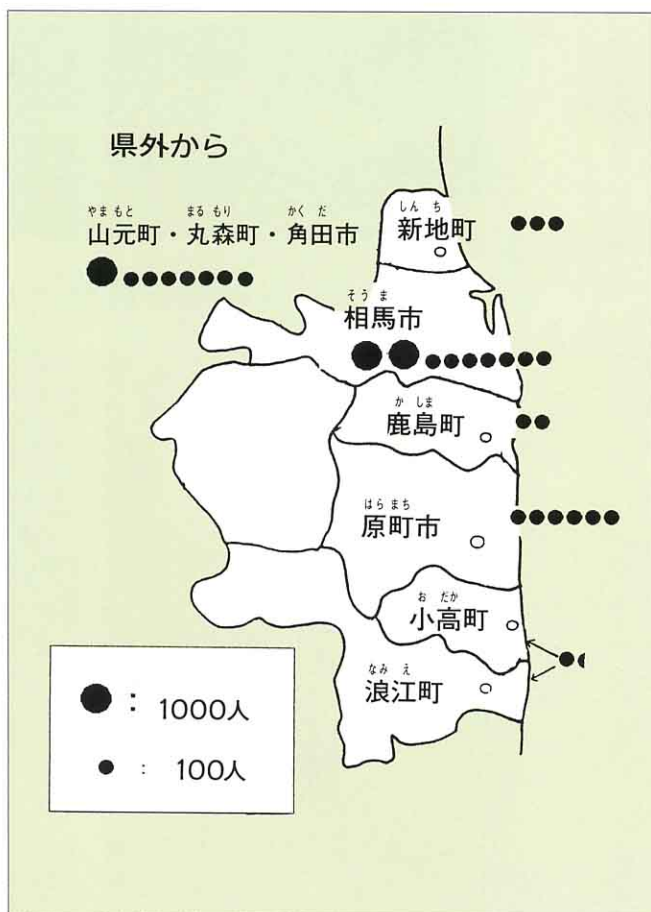

## 遠くの市や町から来るお客さん

左の図は、相馬市のあるスーパーで日曜日にどれくらいのお客さんが来たかしらべたものです。

スーパーに来るお客さんは、相馬市内をはじめ、みやぎけん宮城県などからもたくさん来ています。

また、スーパーの近くの人にはバイクや自転車、とほ徒歩ですが、ほとんどの人は、じかようしゃ自家用車を利用してたくさんの買いものをしています。

スーパーへ買いものに来る人の数  
(1993年・4月末<sup>すえ</sup>)