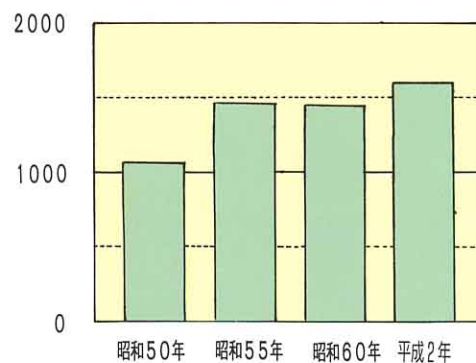

田や畑のひろさのうつりかわり

◎ 田や畑のひろさはどのように変わってきたのでしょうか。

田のひろさのうつりかわり 畑のひろさのうつりかわり
 ヘクタール (1ヘクタールは、たて100メートル、
 よこ100メートルの広さ) ヘクタール (1ヘクタールは、たて100メートル、
 よこ100メートルの広さ)

(農業センサス「福島県の農業」による)

農家の数のうつりかわり

◎ 農家の数は、どのように変わってきたのでしょうか。

(農業センサスによる)