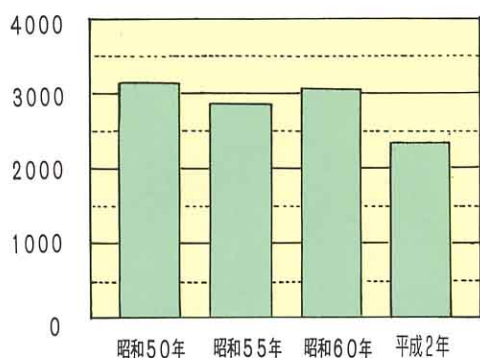

田や畑のひろさのうつりかわり

◎ 田や畑のひろさはどのように変わってきたのでしょうか。

田のひろさのうつりかわり 畑のひろさのうつりかわり
 ヘクタール (1ヘクタールは、たて100メートル、
 よこ100メートルの広さ) ヘクタール (1ヘクタールは、たて100メートル、
 よこ100メートルの広さ)

(農業センサス「福島県の農業」による)

農家の数のうつりかわり

◎ 農家の数は、どのように変わってきたのでしょうか。

(農業センサスによる)