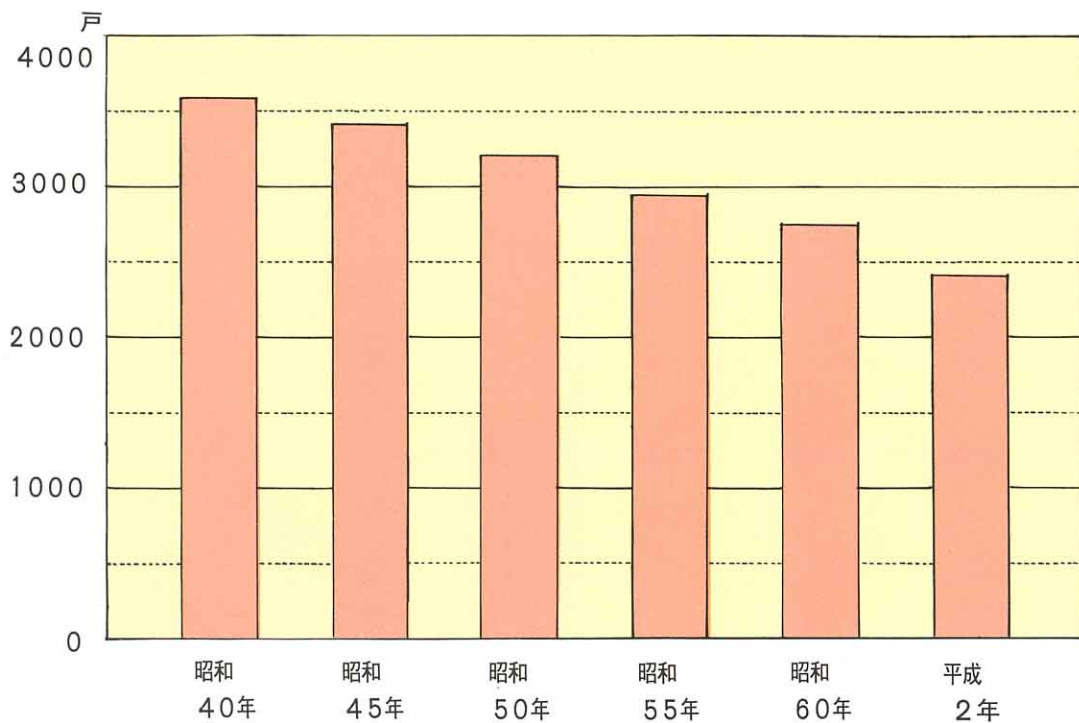

田や畑のひろさのうつりかわり

◎ 田や畑のひろさはどのように変わってきたのでしょうか。

田のひろさのうつりかわり 畑のひろさのうつりかわり
 ヘクタール (1ヘクタールは、たて100メートル、
 よこ100メートルの広さ) ヘクタール (1ヘクタールは、たて100メートル、
 よこ100メートルの広さ)

(農業センサス「福島県の農業」による)

農家の数のうつりかわり

◎ 農家の数は、どのように変わってきたのでしょうか。