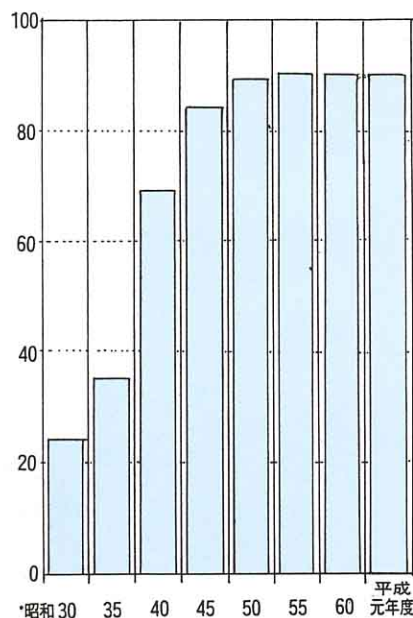

(2) くらしをささえる水

○ たくさん使われる水

◎ 相馬市では、年間どれくらいの水道水が使われているかを調べてみましょう。

相馬市上水道のうつりかわり

相馬市の水道の使用されている割合^{わりあい}

相馬市の水道水の使用量

(水道事業所資料提供)

相馬市で1人1日に使う水の量は？

1リットルのペットボトル 約309本分

相馬市全体で1年間に使う水の量は？

25m プール 約15856個分

(平成元年度の資料より)