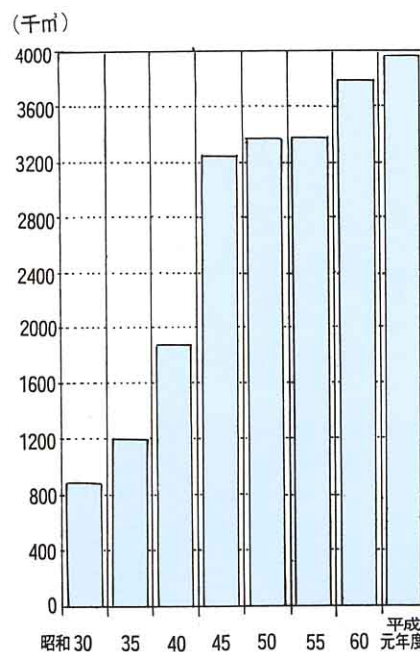

(2) くらしをささえる水

○ たくさん使われる水

◎ 相馬市では、年間どれくらいの水道水が使われているかを調べてみましょう。

相馬市上水道のうつりかわり

相馬市の水道の使用されている割合^{わりあい}

相馬市の水道水の使用量

(水道事業所資料提供)

相馬市で1人1日に使う水の量は？

1リットルのペットボトル 約309本分

相馬市全体で1年間に使う水の量は？

25m プール 約15856個分

(平成元年度の資料より)