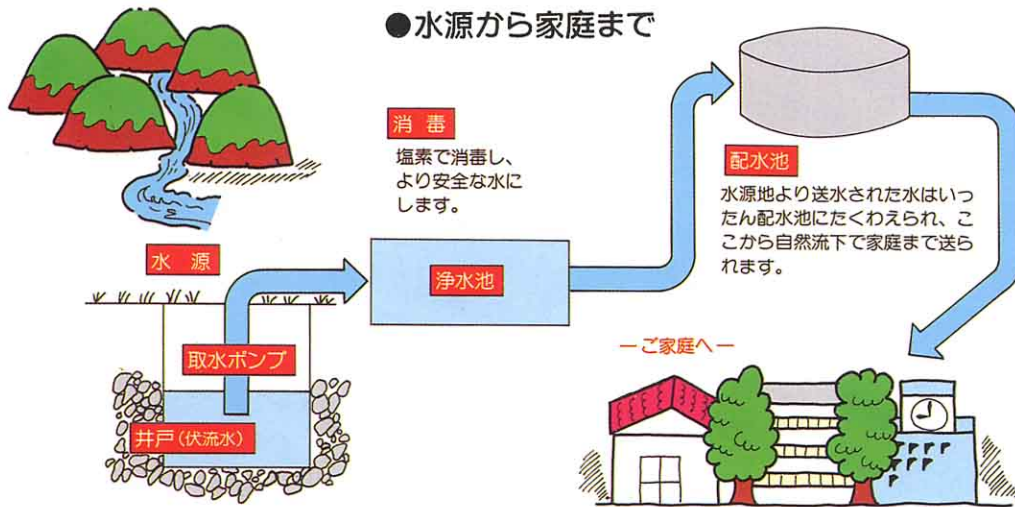

◎ 相馬市の水道の水はどこから引いているのか調べてみましょう。

※相馬市の水道水は、地下水を使用しているのがとくちょうです。

◎ 各家庭へは、どのように水がおくられているのでしょうか。

家庭の水道のしくみ

※簡易水道……<sup>かんいすいどう</sup>玉野地区、<sup>たまの</sup>山上地区、<sup>やわた</sup>八幡地区、<sup>かんいすいどう</sup>大野地区などの一部のちいきでは、<sup>かんいすいどう</sup>簡易水道といって<sup>はいすいち</sup>配水池から流される水ではなく、そのちいきの水をのみ水としてつかう簡易水道をりようしています。