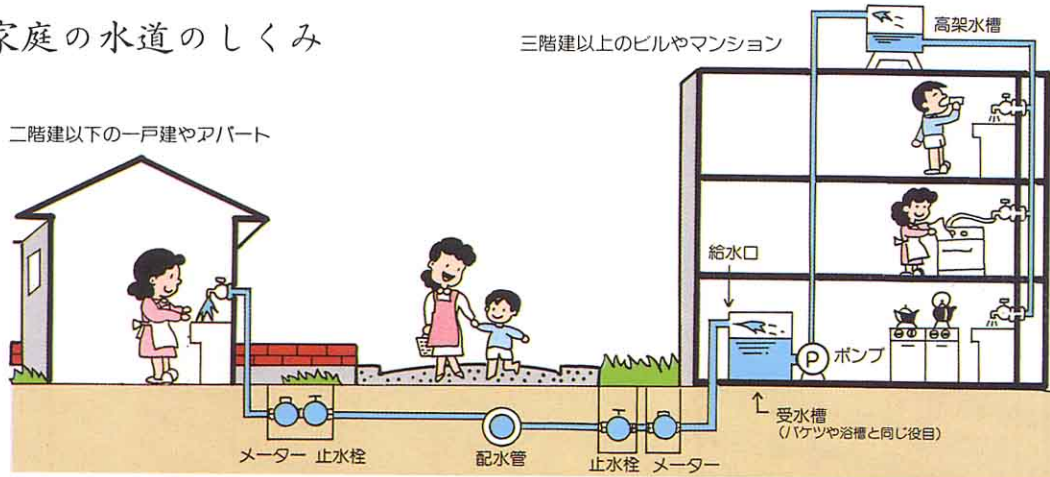

◎ 相馬市の水道の水はどこから引いているのか調べてみましょう。

※相馬市の水道水は、地下水を使用しているのがとくちょうです。

◎ 各家庭へは、どのように水がおくられているのでしょうか。

家庭の水道のしくみ

※簡易水道……<sup>かんいすいどう</sup>玉野地区、<sup>たまの</sup>山上地区、<sup>やわた</sup>八幡地区、<sup>かんいすいどう</sup>大野地区などの一部のちいきでは、<sup>かんいすいどう</sup>簡易水道といって<sup>はいすいち</sup>配水池から流される水ではなく、そのちいきの水をのみ水としてつかう簡易水道をりようしています。