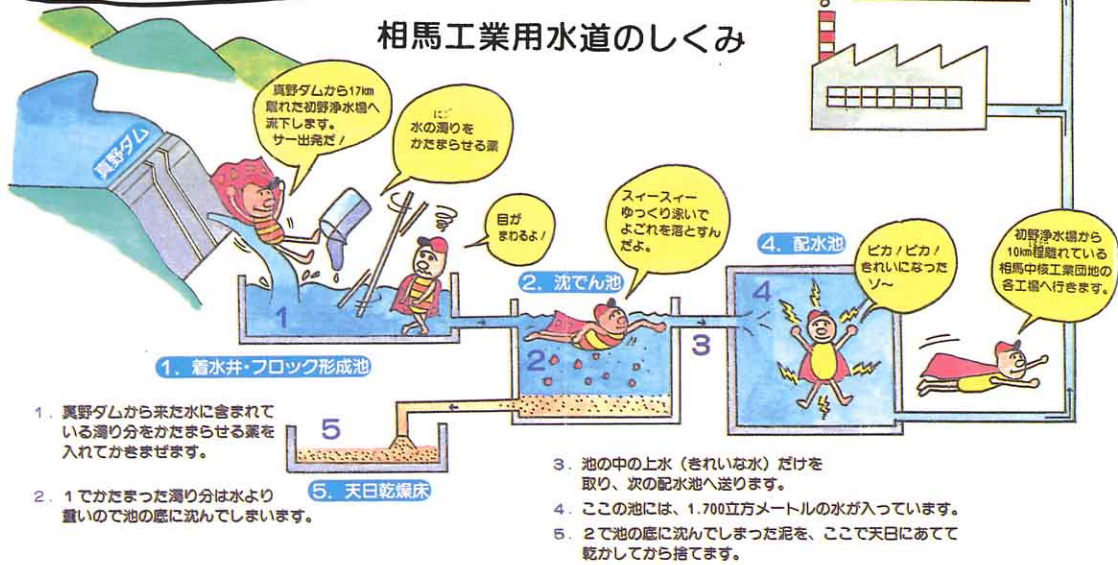

そうまちゅうかくこうぎょうだんち

初野浄水場は相馬中核工業団地の工場へ水を送るためにつくられたしせつです。

平成7年からは工業用水だけでなく市内の各家庭へ水道水を送ることになっています。

相馬工業用水道のしくみ

相馬中核工業団地東地区と重要港湾相馬港

じゅうようこうわんそうまこう