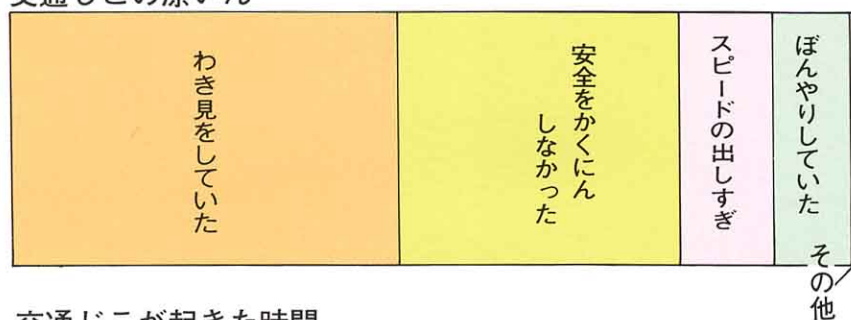

◎ 交通じこはどんな所で、どうして起きるのでしょう。し料をもとに交通じこの起こりやすい場所や時間、原いんを調べてみましょう。

交通じこの起こりやすい場所

交通じこの原いん

交通じこが起きた時間

(総数165件／「相馬の交通」平成5年度版)

けいさつのおじさんの話

相馬市では、塚ノ町の交差点付近の道路で交通じこが一番多く起きています。

また、交通じこは雨の日よりも晴れた日のほうが昼、夜ともに多くなっています。

子どもの交通じこの原いんで一番多いのは、とび出です。