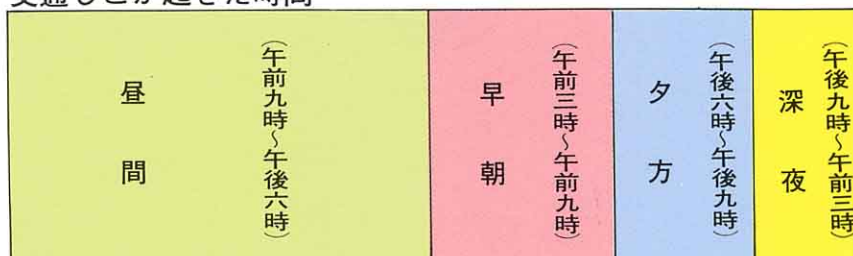

◎ 交通じこはどんな所で、どうして起きるのでしょう。し料をもとに交通じこの起こりやすい場所や時間、原いんを調べてみましょう。

交通じこの起こりやすい場所

交通じこの原いん

交通じこが起きた時間

(総数165件／「相馬の交通」平成5年度版)

けいさつのおじさんの話

相馬市では、塚ノ町の交差点付近の道路で交通じこが一番多く起きています。

また、交通じこは雨の日よりも晴れた日のほうが昼、夜ともに多くなっています。

子どもの交通じこの原いんで一番多いのは、とび出です。