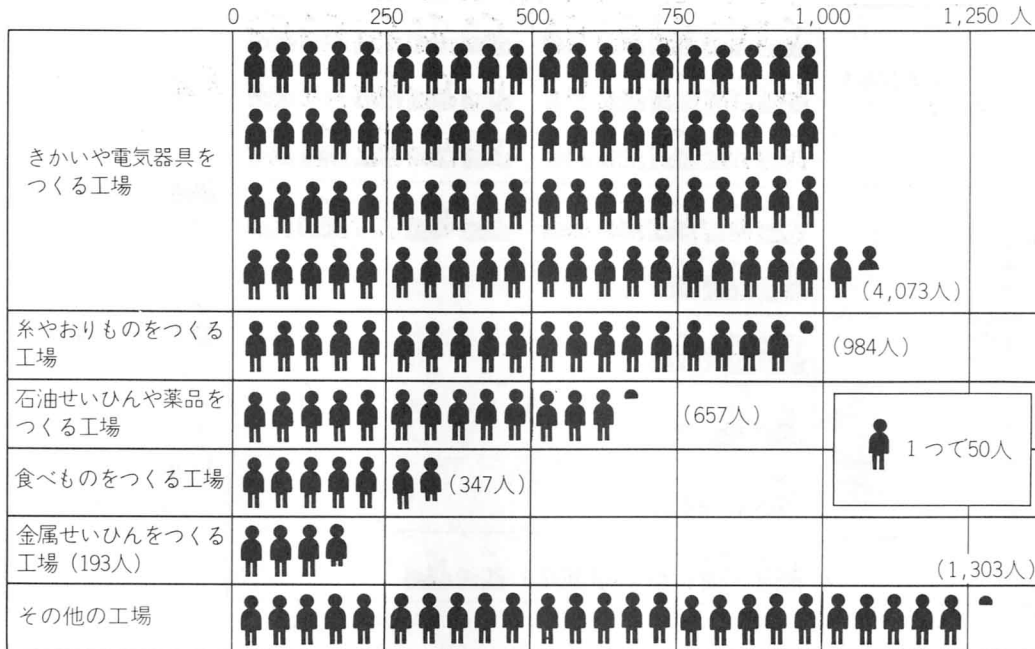

### 市の工場ではたらく人の数

(1990年工業統計調査結果報告書より)

そこで、わたしたちは、<sup>やくしよ</sup>市役所にしらべにいきました。いただいたしりょうをもとに、

○市の工場のしゅるいと数

○市の工場ではたらく人の数

という<sup>ひょう</sup>表をつくりました。

次のページの工場の数のうつりかわりをみると、1970年から1990年のあいだに、やく1ばいはんにふえているんだね。

20人いじょうの人がはたらいている工場は多いのに、100人いじょうの工場は少ないね。300人いじょうとなると5つしかない。  
原町市は、きかいや電気器具をつくる工場が多いんだね。