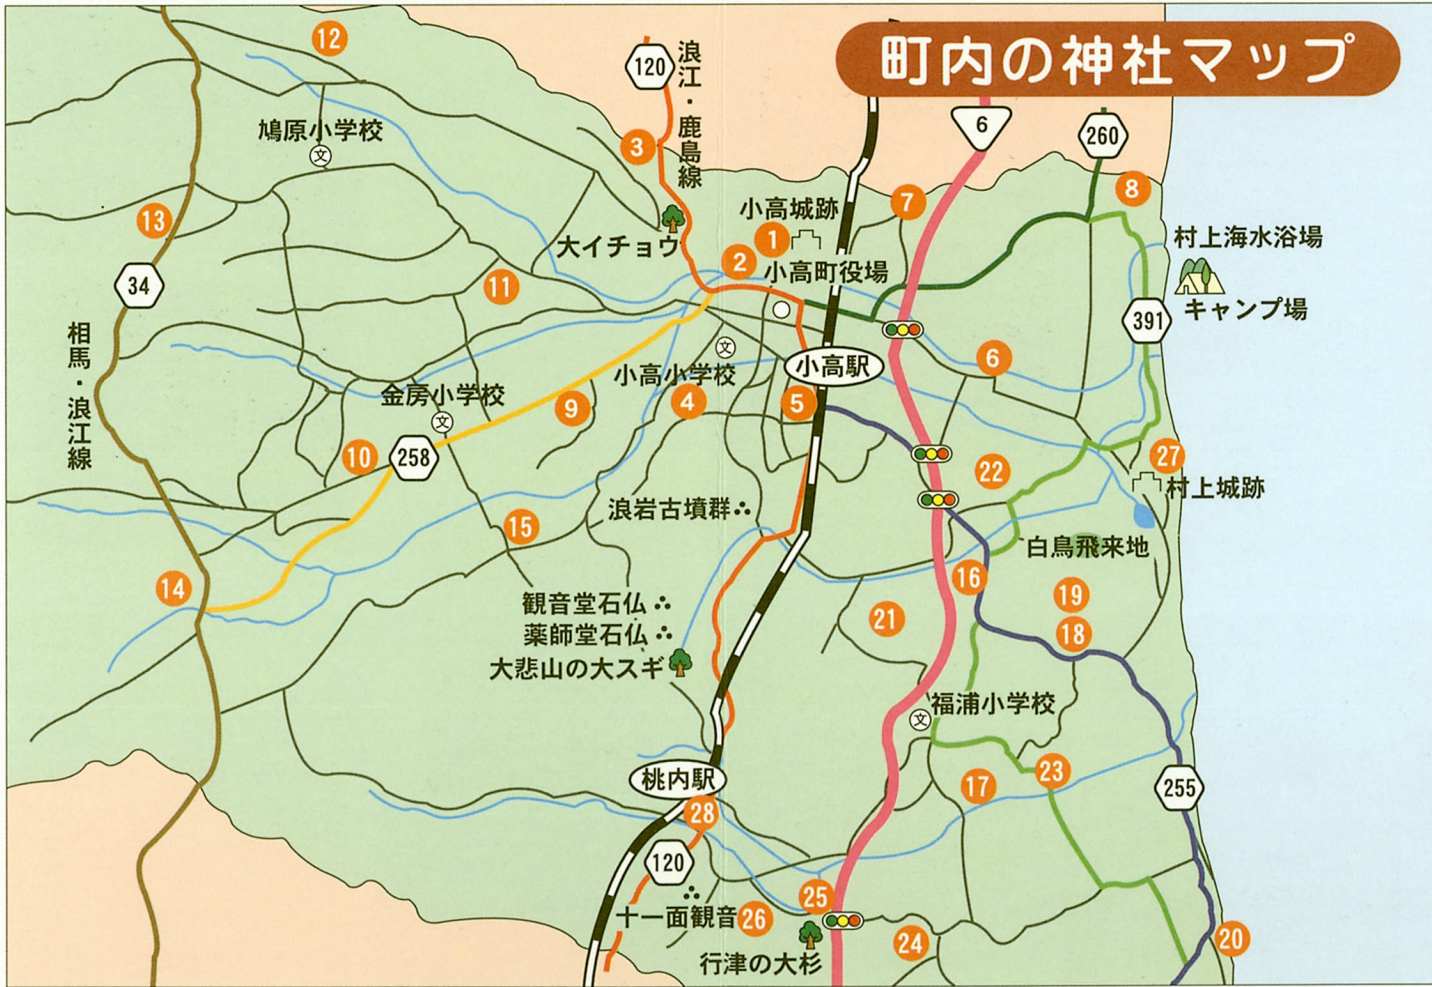

町内の神社マップ

● 小高町観光協会（小高町役場企画振興課内） 福島県相馬郡小高町本町二丁目78 ☎ 0244-44-2111(代)
☎ 0244-44-6718