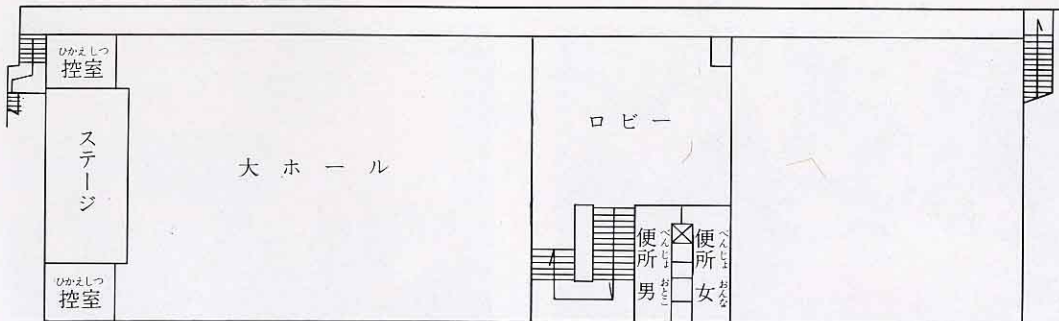

公みん館の中は、どうなっているのでしょうか。

館新	館本	本日の行事
和研	和会	
室修	室議	
室室	室室	
松若青の会役員会 19:00-21:00	区長(会控之室) 掛り絵教室 17:00-17:50 24/12/24 20:30	大ホール 区長会 9:00-12:00 スホ少総会 17:00-17:50 24/12/24 20:30

ロビー

きょうのよてい

いい たて むら こう みん かん へい めん ず  
飯 館 村 公 民 館 平 面 図

1階

2階