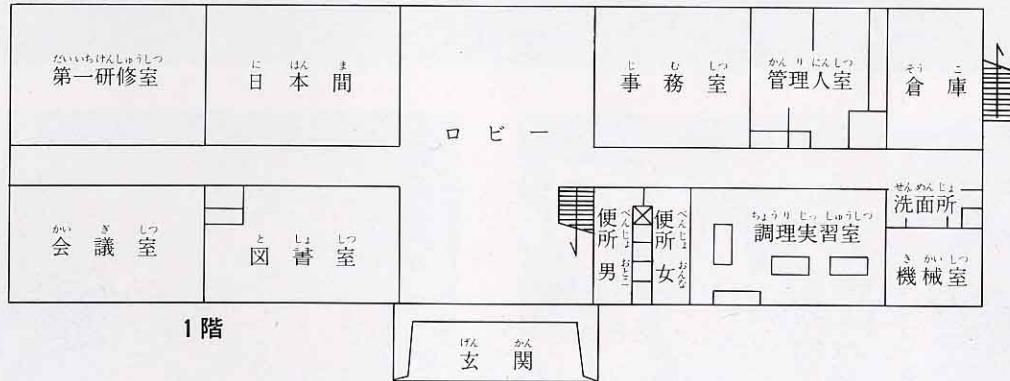

公みん館の中は、どうなっているのでしょうか。

館新	館本	本日の行事
和研	和会	
室修	室議	
室室	室室	
松若青の会役員会 19:00-21:00	区長(会控之室) 掛り絵教室 17:00-17:50 24/12/24 20:30	大ホール 区長会 9:00-12:00 スホ少総会 17:00-17:50 24/12/24 20:30

ロビー

きょうのよてい

いい たて むら こう みん かん へい めん ず  
飯 館 村 公 民 館 平 面 図

1階

2階